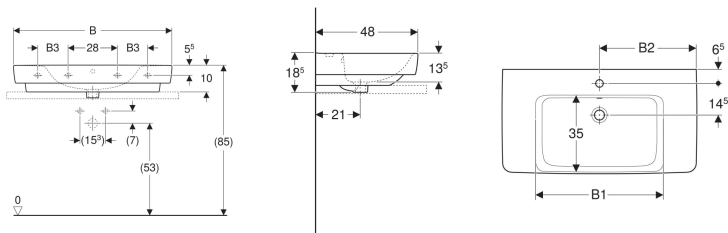

Geberit Renova Plan Aufsatzwaschtisch mit Ablagefläche

Beispielbild

Verwendungszwecke

- Zur Montage auf Arbeitsplatten

Eigenschaften

- Wandanschluss

- Rückseite unglasiert
- Mit Ablagefläche
- Unter- und Rückseite geschliffen

Technische Daten

Werkstoff | Sanitärkeramik

Art.-Nr.	Farbe / Oberfläche	Hahnloch	Überlauf	Ablagefläche	B	B1	B2	B3	H	T	Befestigungspunkte	VE1
501.726.00.1	weiß	mittig	sichtbar	beidseitig	75 cm	50 cm	37.5 cm	– cm	18.5 cm	48 cm	2	1 St.