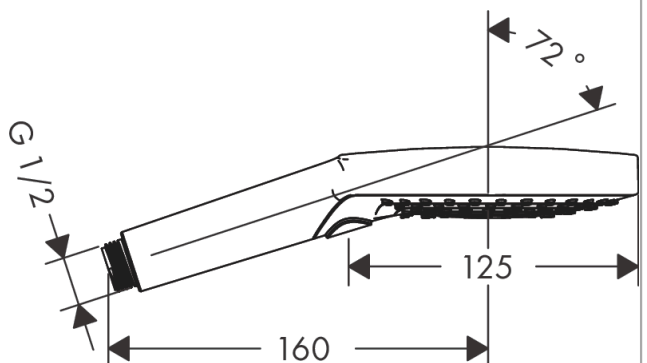

Raindance Select S

Handbrause 120 3jet EcoSmart 9 l/min

Oberfläche: **Mattschwarz** Artikelnummer: **26531670**

Beschreibung

Merkmale

- Brausekopfgröße: 125 mm
- Strahlart: Rain, RainAir, Whirl
- komfortable Strahlartenumstellung durch Select-Taste
- Oberfläche Strahlscheibe: reinigungsfreundliche Strahlscheibe aus Kunststoff
- maximale Durchflussmenge bei 3 bar: 8,5 l/min
- Mindestfließdruck: 1,5 bar
- Handbrause mit zweischaligem Aufbau
- mit innenliegender Wasserführung
- ausspülbare Siebdichtung
- Anschlussgewinde G 1/2
- für Durchlauferhitzer geeignet
- DVGW DW-6517CT0522
- P-IX 29757/IZ

Technologie

Designpreise

Zertifikate / Nachhaltigkeit

Produktabbildung

Maßzeichnung

Raindance Select S

Handbrause 120 3jet EcoSmart 9 l/min

Oberfläche: **Mattschwarz** Artikelnummer: **26531670**