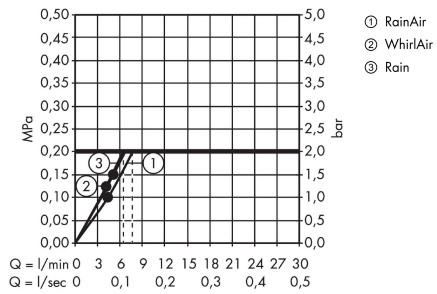

Raindance Select S

Handbrause 120 3jet EcoSmart 9 l/min

Oberfläche: **Mattschwarz** Artikelnummer: **26531670**

Beschreibung

Merkmale

- Brausekopfgröße: 125 mm
- Strahlart: Rain, RainAir, Whirl
- komfortable Strahlartenumstellung durch Select-Taste
- Oberfläche Strahlscheibe: reinigungsfreundliche Strahlscheibe aus Kunststoff
- maximale Durchflussmenge bei 3 bar: 8,5 l/min
- Mindestfließdruck: 1,5 bar
- Handbrause mit zweischaligem Aufbau
- mit innenliegender Wasserführung
- ausspülbare Siebdichtung
- Anschlussgewinde G 1/2
- für Durchlauferhitzer geeignet
- DVGW DW-6517CT0522
- P-IX 29757/IZ

Technologie

Designpreise

Zertifikate / Nachhaltigkeit

Produktabbildung

Maßzeichnung

Raindance Select S

Handbrause 120 3jet EcoSmart 9 l/min

Oberfläche: **Mattschwarz** Artikelnummer: **26531670**

Durchflussdiagramm

Die Verbrauchswerte wurden praxisnah mit den dazugehörigen Armaturen (Thermostat/Mischer/Unterputzventil) gemessen.

Die Verbrauchswerte wurden praxisnah mit den dazugehörigen Armaturen (Thermostat/Mischer/Unterputzventil) gemessen.