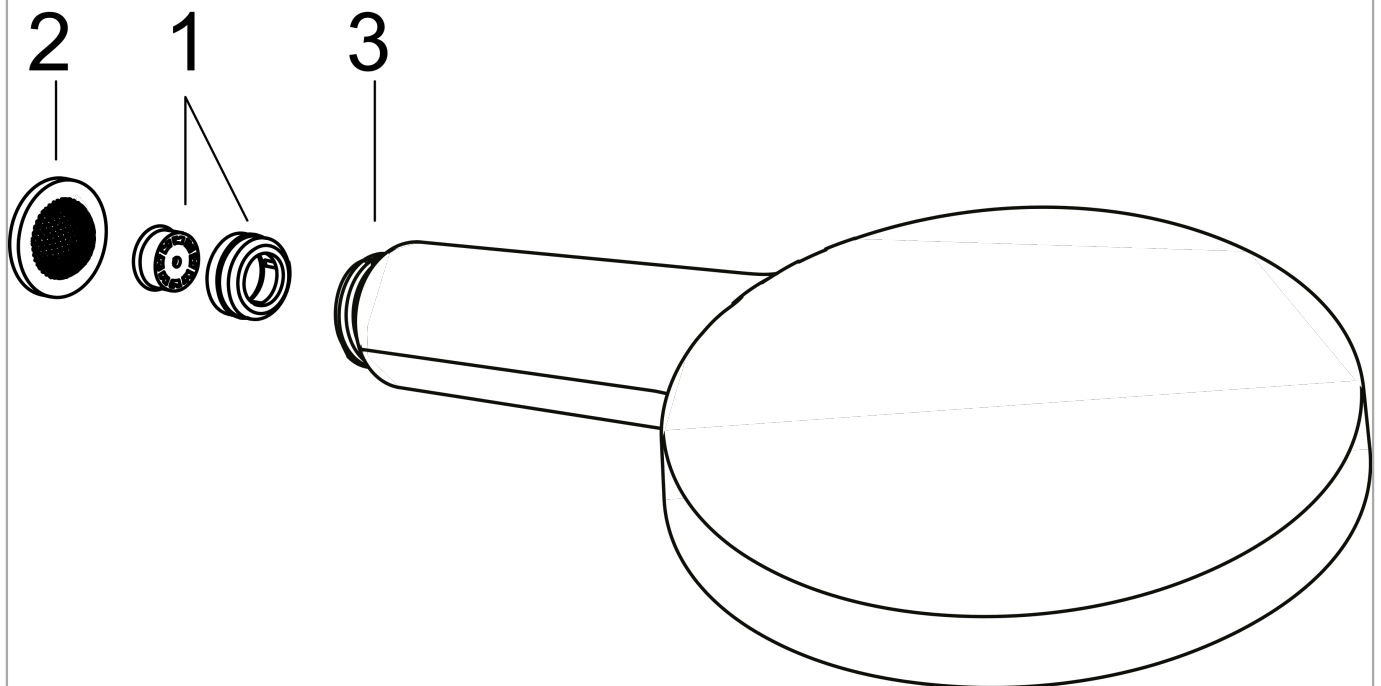

Raindance Select S

Handbrause 120 3jet EcoSmart 9 l/min

Oberfläche: **Mattschwarz** Artikelnummer: **26531670**

Beschreibung

Merkmale

- Brausekopfgröße: 125 mm
- Strahlart: Rain, RainAir, Whirl
- komfortable Strahlartenumstellung durch Select-Taste
- Oberfläche Strahlscheibe: reinigungsfreundliche Strahlscheibe aus Kunststoff
- maximale Durchflussmenge bei 3 bar: 8,5 l/min
- Mindestfließdruck: 1,5 bar
- Handbrause mit zweischaligem Aufbau
- mit innenliegender Wasserführung
- ausspülbare Siebdichtung
- Anschlussgewinde G 1/2
- für Durchlauferhitzer geeignet
- DVGW DW-6517CT0522
- P-IX 29757/IZ

Technologie

Designpreise

Zertifikate / Nachhaltigkeit

Produktabbildung

Maßzeichnung

Raindance Select S

Handbrause 120 3jet EcoSmart 9 l/min

Oberfläche: **Mattschwarz** Artikelnummer: **26531670**

Raindance Select S
Handbrause 120 3jet EcoSmart 9 l/min
 Oberfläche: **Mattschwarz** Artikelnummer: **26531670**

Explosionszeichnung

Baujahr: >04/20

Raindance Select S
Handbrause 120 3jet EcoSmart 9 l/min
 Oberfläche: **Mattschwarz** Artikelnummer: **26531670**