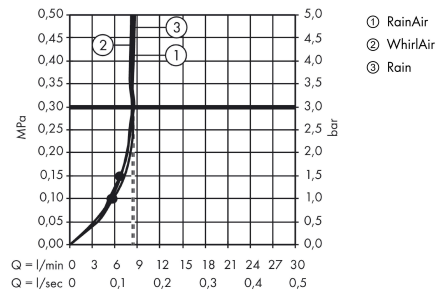

Raindance Select S

Handbrause 120 3jet EcoSmart 9 l/min

Oberfläche: **Mattschwarz** Artikelnummer: **26531670**

Beschreibung

Merkmale

- Brausekopfgröße: 125 mm
- Strahlart: Rain, RainAir, Whirl
- komfortable Strahlartenumstellung durch Select-Taste
- Oberfläche Strahlscheibe: reinigungsfreundliche Strahlscheibe aus Kunststoff
- maximale Durchflussmenge bei 3 bar: 8,5 l/min
- Mindestfließdruck: 1,5 bar
- Handbrause mit zweischaligem Aufbau
- mit innenliegender Wasserführung
- ausspülbare Siebdichtung
- Anschlussgewinde G 1/2
- für Durchlauferhitzer geeignet
- DVGW DW-6517CT0522
- P-IX 29757/IZ

Technologie

Designpreise

Zertifikate / Nachhaltigkeit

Produktabbildung

Maßzeichnung

Raindance Select S

Handbrause 120 3jet EcoSmart 9 l/min

Oberfläche: **Mattschwarz** Artikelnummer: **26531670**

Durchflussdiagramm

Die Verbrauchswerte wurden praxisnah mit den dazugehörigen Armaturen (Thermostat/Mischer/Unterputzventil) gemessen.

Die Verbrauchswerte wurden praxisnah mit den dazugehörigen Armaturen (Thermostat/Mischer/Unterputzventil) gemessen.