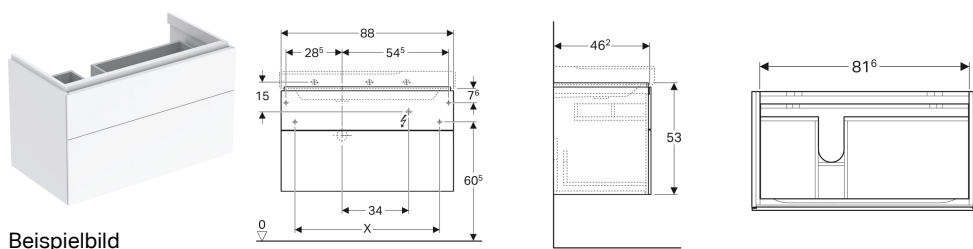

## Geberit Xeno<sup>2</sup> Unterschrank für Waschtisch mit Ablagefläche, mit zwei Schubladen

### Eigenschaften

- FSC™ C134279 zertifiziert
- Wandhängend
- Mit zwei Schubladen
- Push-to-open-Mechanismus zum Öffnen
- Mit Ablagefläche
- Schublade mit Antirutschmatte
- Schublade mit LED-Leuchte
- Feuchtigkeitsbeständig
- Vormontiert geliefert

### Technische Daten

Schutzart	IP21
Schutzklasse	II
Nennspannung	230 V AC
Netzfrequenz	50 Hz
Betriebsspannung	12 V DC
Leistungsaufnahme	3.75 W
Werkstoff	Hochverdichtete Dreischicht-Holzspanplatte
Maximale Schubladenbelastung	30 kg
Energieeffizienzklasse Lichtquelle	F
Lichtfarbe	3000 K

### Lieferumfang

- Befestigungsmaterial

Art.-Nr.	Farbe / Oberfläche	B	Breite Waschtisch	H	T	Lichtstrom	Geruchsverschlussausschnitt	VE1
500.516.43.1	sculturagrau / Melamin Holzstruktur	88 cm	90 cm	53 cm	46.2 cm	450 lm	rechts	1 St.