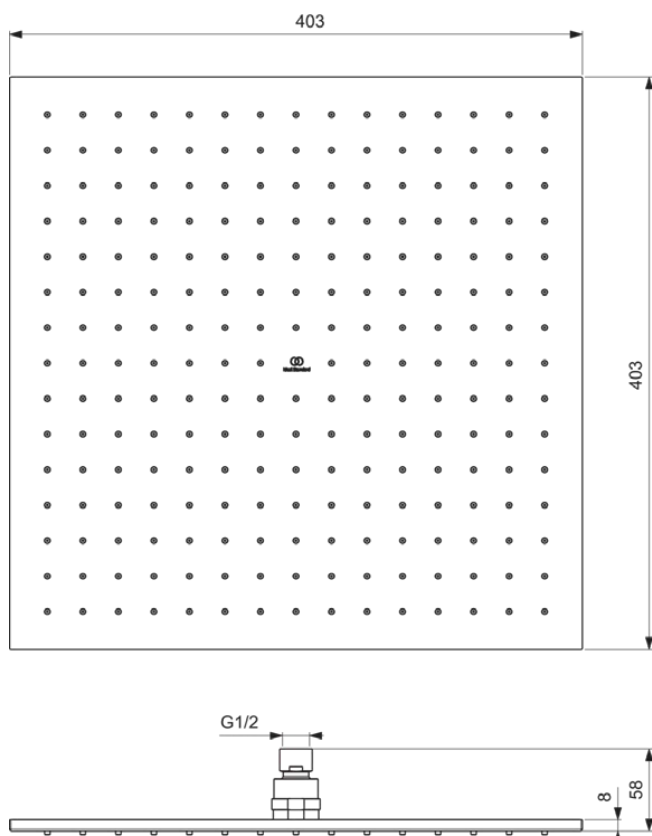

IDEALRAIN

A5806AA

IDEALRAIN | Kopfbrause 403x58x403 mm in chrom, 12 l/min (3 bar) | EasyClean, Metall-Regenbrause

Bild & Zeichnung

Allgemeine Informationen

Produktkategorie:	Regenbrausen
Produktart:	Kopfbrause
Marke:	Ideal Standard
Kollektion:	IDEALRAIN
Colour:	AA - Chrom
Oberflächenveredelung:	glänzend
Maximale Höhe (mm):	403
Maximale Breite (mm):	403
Ausladung (mm):	58
Nettogewicht (kg):	4.33
EAN Code:	4015413349291

Funktionen

EasyClean

Metall-Regenbrause

Downloads

- [Declaration of Conformity](#)

Produktspezifikationen

Einstellbarer Sprühmodus:	Nein
Einstellbarer Sprühwinkel:	Ja
Anzahl der Strahlarten:	1
Farbcode:	AA
Farbbeschreibung:	chrom
Easy clean Düsen:	Ja
Material:	Metall
Maximaler Durchfluss bei 3 bar (l/min):	12
Maximaler Durchfluss bei 3 bar (l/min) für alle Auslässe:	12
Durchfluss bei 3 bar (l) - Kopfbrause:	12
PVD Technologie:	Nein
Smartshine:	Ja
Oberflächenschutz:	verchromt
Oberflächenveredelung:	glänzend
Schwenkbare Kopfbrause:	Ja
Sprühart:	Regen
Wassersparend:	Nein
Mit Rückschlagventil:	Nein
Mit Durchflussbegrenzer:	Nein
Mit Duschanschluss:	Nein