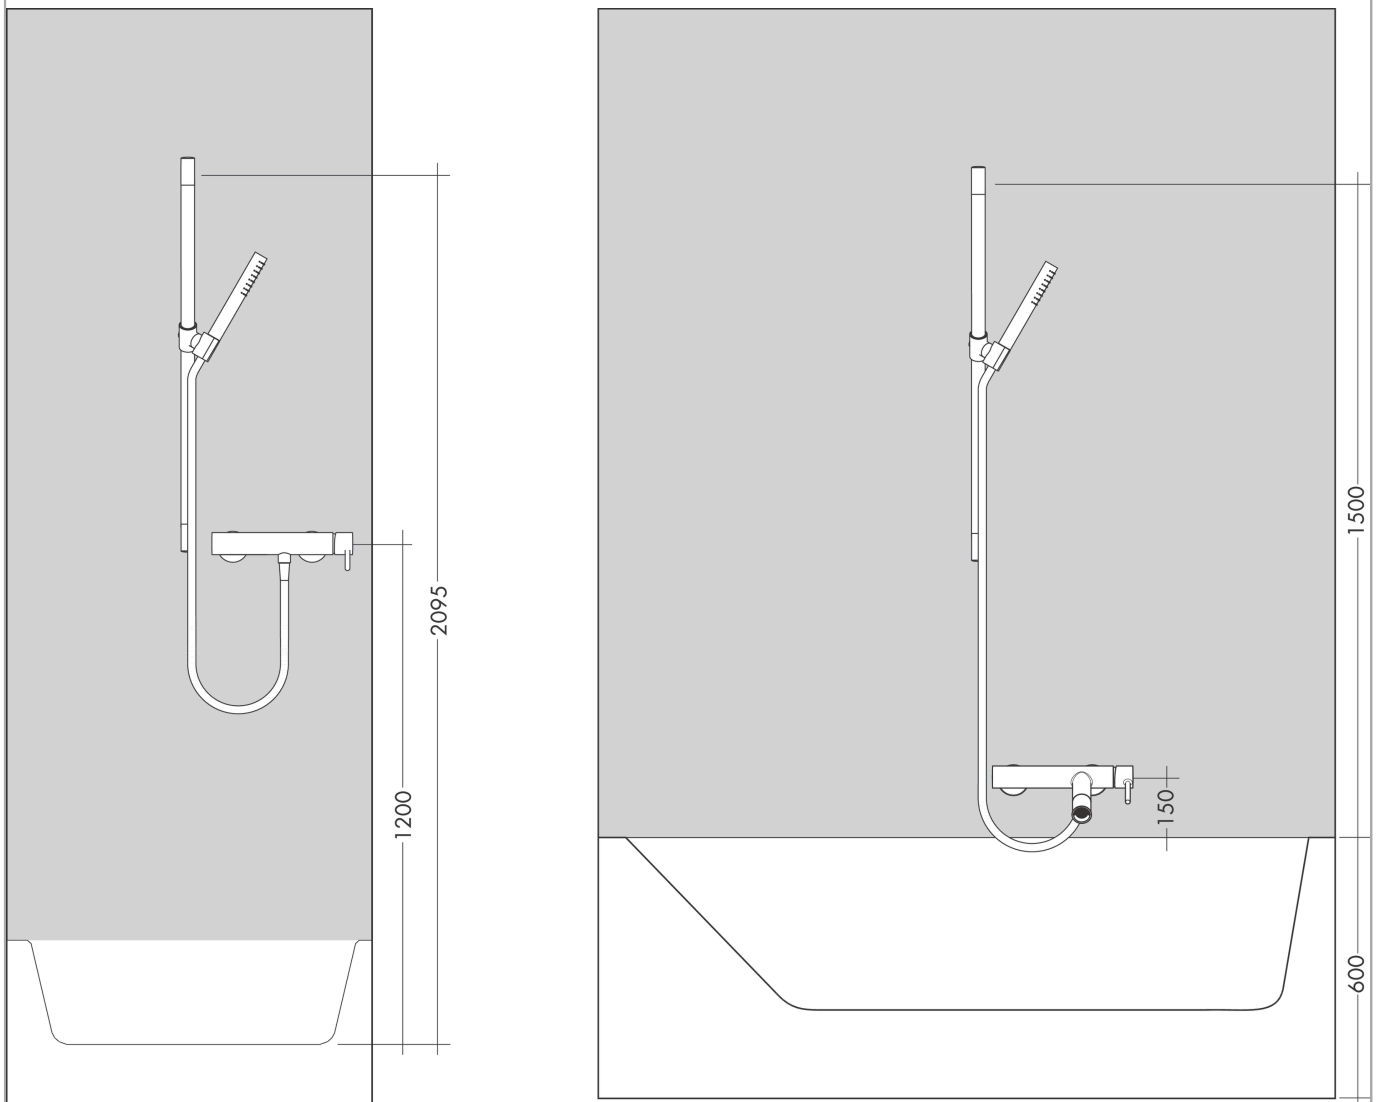

AXOR Uno
Brausestange 0,90 m mit Brauseschlauch 1,60 m
Oberfläche: **Chrom** Artikelnummer: **27989000**

Merkmale

- besteht aus: Brausestange, Brauseschlauch, Handbrausehalterung
- Brausestangendurchmesser: 22 mm
- Profil Brausestange: rund
- Bohrabstand: 915 mm
- Handbrausehalterung aus Metall
- Handbrausehalterung mit Arretierung
- Handbrausehalterung stufenlos verstellbar

Produktabbildung

Maßzeichnung

AXOR Uno
Brausestange 0,90 m mit Brauseschlauch 1,60 m
Oberfläche: **Chrom** Artikelnummer: **27989000**

Einbaubeispiel

AXOR Uno
Brausestange 0,90 m mit Brauseschlauch 1,60 m
Oberfläche: **Chrom** Artikelnummer: **27989000**

Explosionszeichnung

Baujahr: >01/11

AXOR Uno
Brausestange 0,90 m mit Brauseschlauch 1,60 m
 Oberfläche: **Chrom** Artikelnummer: **27989000**

Ersatzteilliste

Baujahr: >01/11

Pos.		Artikelnummer	PG	VE
1	Befestigungsteile	40915000	4	1
2	Halteelement kpl.	96486000	4	1
3	Schraube	97795000	3	1
4	Abdeckung	96485000	5	1
5	Fliesenausgleichsscheibe 7 mm	96397000	98	1
6	Schieber kompl.	96505000	15	1
7	Futter	98918000	1	1
8	Brauseschlauch Isiflex'B 1,60 m	28276000	98	1
9	Eckmontageset	28693000	98	1