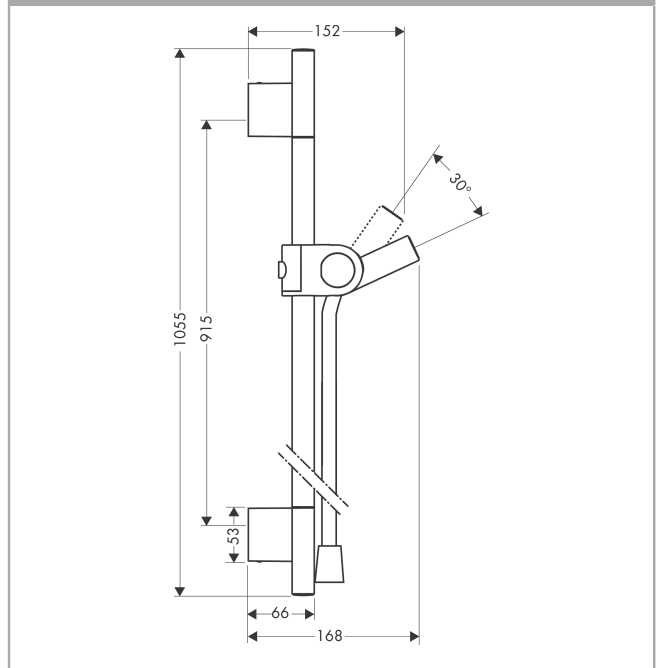

AXOR Uno
Brausestange 0,90 m mit Brauseschlauch 1,60 m
Oberfläche: **Chrom** Artikelnummer: **27989000**

Merkmale

- besteht aus: Brausestange, Brauseschlauch, Handbrausehalterung
- Brausestangendurchmesser: 22 mm
- Profil Brausestange: rund
- Bohrabstand: 915 mm
- Handbrausehalterung aus Metall
- Handbrausehalterung mit Arretierung
- Handbrausehalterung stufenlos verstellbar

Produktabbildung

Maßzeichnung

AXOR Uno
Brausestange 0,90 m mit Brauseschlauch 1,60 m
Oberfläche: **Chrom** Artikelnummer: **27989000**

Einbaubeispiel

AXOR Uno
Brausestange 0,90 m mit Brauseschlauch 1,60 m
Oberfläche: **Chrom** Artikelnummer: **27989000**

Explosionszeichnung

Baujahr: >01/11

AXOR Uno
Brausestange 0,90 m mit Brauseschlauch 1,60 m
 Oberfläche: **Chrom** Artikelnummer: **27989000**

Ersatzteilliste

Baujahr: >01/11

Pos.		Artikelnummer	PG	VE
1	Befestigungsteile	40915000	4	1
2	Halteelement kpl.	96486000	4	1
3	Schraube	97795000	3	1
4	Abdeckung	96485000	5	1
5	Fliesenausgleichsscheibe 7 mm	96397000	98	1
6	Schieber kompl.	96505000	15	1
7	Futter	98918000	1	1
8	Brauseschlauch Isiflex'B 1,60 m	28276000	98	1
9	Eckmontageset	28693000	98	1