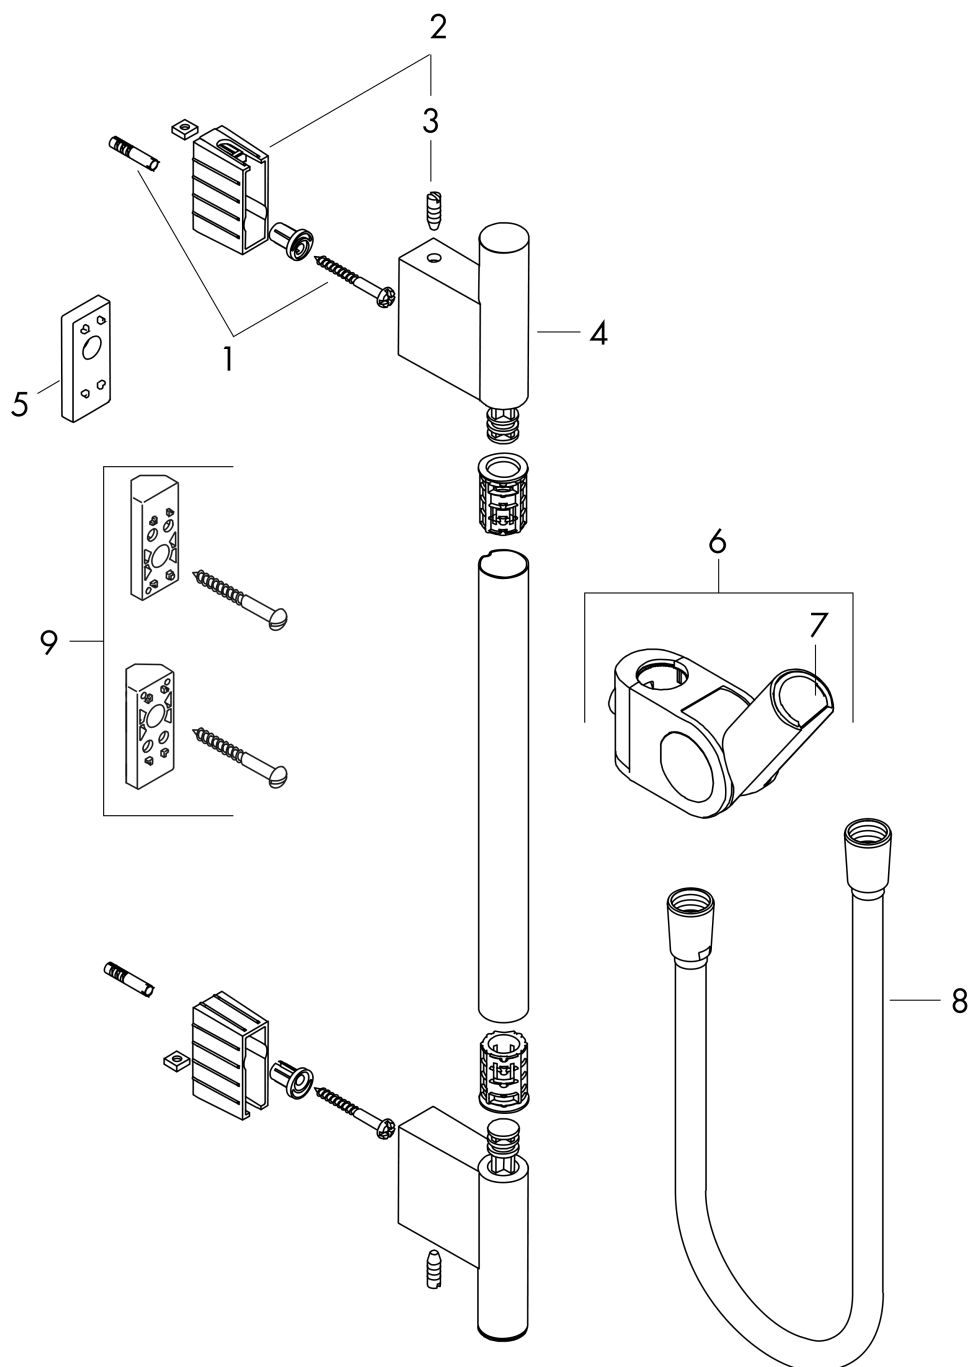

AXOR Uno
Brausestange 0,90 m mit Brauseschlauch 1,60 m
Oberfläche: **Chrom** Artikelnummer: **27989000**

Merkmale

- besteht aus: Brausestange, Brauseschlauch, Handbrausehalterung
- Brausestangendurchmesser: 22 mm
- Profil Brausestange: rund
- Bohrabstand: 915 mm
- Handbrausehalterung aus Metall
- Handbrausehalterung mit Arretierung
- Handbrausehalterung stufenlos verstellbar

Produktabbildung

Maßzeichnung

AXOR Uno
Brausestange 0,90 m mit Brauseschlauch 1,60 m
Oberfläche: **Chrom** Artikelnummer: **27989000**

Einbaubeispiel

AXOR Uno
Brausestange 0,90 m mit Brauseschlauch 1,60 m
Oberfläche: **Chrom** Artikelnummer: **27989000**

Explosionszeichnung

Baujahr: >01/11

AXOR Uno
Brausestange 0,90 m mit Brauseschlauch 1,60 m
 Oberfläche: **Chrom** Artikelnummer: **27989000**

Ersatzteilliste

Baujahr: >01/11

Pos.		Artikelnummer	PG	VE
1	Befestigungsteile	40915000	4	1
2	Halteelement kpl.	96486000	4	1
3	Schraube	97795000	3	1
4	Abdeckung	96485000	5	1
5	Fliesenausgleichsscheibe 7 mm	96397000	98	1
6	Schieber kompl.	96505000	15	1
7	Futter	98918000	1	1
8	Brauseschlauch Isiflex'B 1,60 m	28276000	98	1
9	Eckmontageset	28693000	98	1