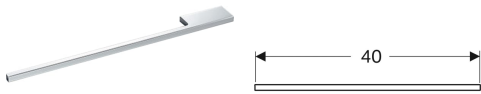

**Geberit Handtuchhalter für Badezimmermöbel, Ecke rechtwinklig**

---

Beispielbild

**Verwendungszwecke**

- Zur Befestigung an einem Waschtischunterschrank

**Eigenschaften**

- Ecke rechtwinklig

**Lieferumfang**

- Befestigungsmaterial

Art.-Nr.	Farbe / Oberfläche	L	VE1
510040000	hochglanz-verchromt	40 cm	1 St.