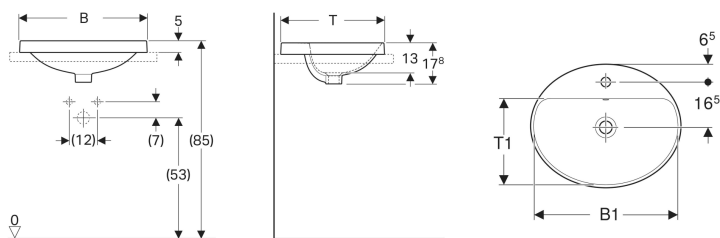

## Geberit VariForm Einbauwaschtisch oval, mit Hahnlochbank

Beispielbild

- Einfache Montage dank mitgelieferter Ausschnittschablone

### Verwendungszwecke

- Zur Montage in Waschtischplatten von oben

### Technische Daten

Werkstoff

Sanitärkeramik

Art.-Nr.	Farbe / Oberfläche	Hahnloch	Überlauf	B	B1	H	T	T1	VE1
500.725.00.2 *	weiß / KeraTect / Unterseite: glasiert	mittig	sichtbar	60 cm	58 cm	17.8 cm	48 cm	34.5 cm	1 St.