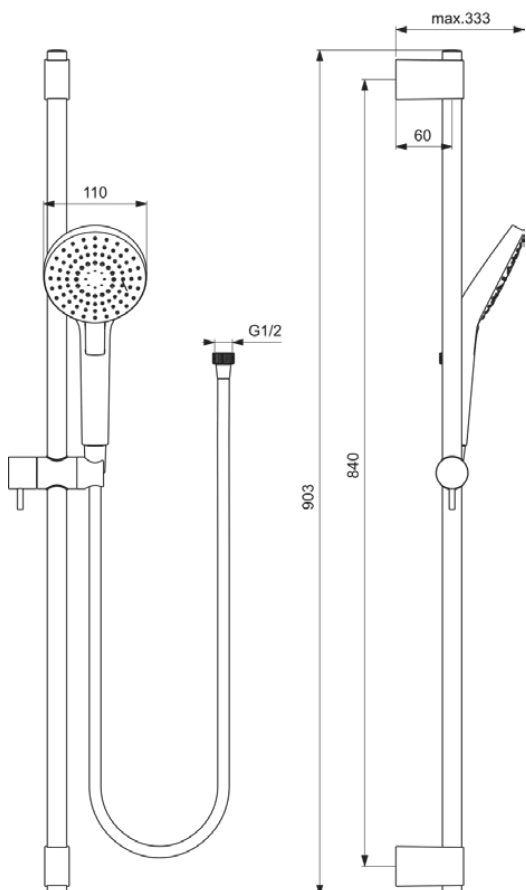

## IDEALRAIN EVO

## B2237AA

IDEALRAIN EVO | Brausekombination mit Brausestange 903 mm in chrom, 8 l/min (3 bar) | 3 Strahlarten, Breite Brause

### Allgemeine Informationen

|                        |                                    |
|------------------------|------------------------------------|
| Produktkategorie:      | Brausekombinationen                |
| Produktart:            | Brausekombination mit Brausestange |
| Marke:                 | Ideal Standard                     |
| Kollektion:            | IDEALRAIN EVO                      |
| Farbe:                 | AA - Chrom                         |
| Oberflächenveredelung: | glänzend                           |
| Höhe (mm):             | 903                                |
| Befestigungsart:       | Befestigungsschrauben              |
| Nettogewicht (kg):     | 1.44                               |
| EAN Code:              | 3800861061014                      |