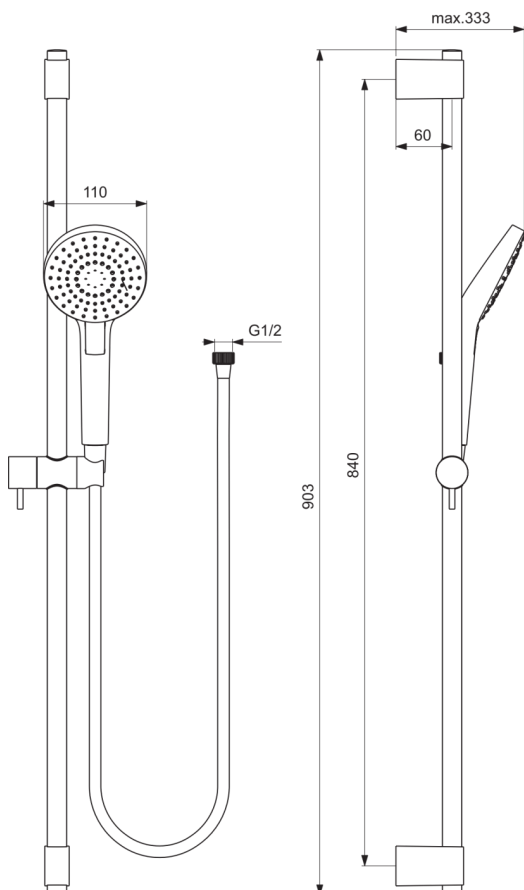

IDEALRAIN EVO

B2237AA

IDEALRAIN EVO | Brausekombination mit Brausestange 903 mm in chrom, 8 l/min (3 bar) | 3 Strahlarten, Breite Brause

Bild & Zeichnung

Allgemeine Informationen

Produktkategorie:	Brausekombinationen
Produktart:	Brausekombination mit Brausestange
Marke:	Ideal Standard
Kollektion:	IDEALRAIN EVO
Colour:	AA - Chrom
Oberflächenveredelung:	glänzend
Maximale Höhe (mm):	903
Befestigungsart:	Befestigungsschrauben
Nettogewicht (kg):	1.44
EAN Code:	3800861061014

Features

3 Strahlarten

Breite Brause

Downloads

- [Declaration of Conformity](#)
- [Installation Guide](#)
- [Spare Parts List](#)

Produktstandards & Zertifikate

Name des ACS-Zertifikates:	24 ACC LY 190
Name des BGCC-Zertifikates:	14-NURVSPSRB-3135

Produktspezifikationen

Einstellbare Befestigungspunkte:	Nein
Einstellbarer Sprühmodus:	Ja
Anzahl der Strahlarten:	3
Farbcode:	AA
Farbbeschreibung:	chrom
Verdeckte Befestigung:	Ja
Material:	Metall
Maximaler Durchfluss bei 3 bar (l/min):	8
Maximaler Durchfluss bei 3 bar (l/min) für alle Auslässe:	8
Durchfluss bei 3 bar (l) - Handbrause:	8
PVD Technologie:	Nein
Smartshine:	Ja
Oberflächenschutz:	verchromt
Oberflächenveredelung:	glänzend
Sprühart:	Perlende Stimulation / Massage / Regen
Mit Handbrause:	Ja
Mit Handbrause-Set:	Nein
Mit Kopfbrause:	Nein

IDEALRAIN EVO

B2237AA

IDEALRAIN EVO | Brausekombination mit Brausestange 903 mm in chrom, 8 l/min (3 bar) | 3 Strahlarten, Breite Brause

Produktspezifikationen

Mit Lotionspender:	Nein
Mit Brauseschlauch:	Ja
Mit Brausekombination:	Ja
Mit Brausehalter:	Ja
Mit Seifenschale:	Nein
Mit Schwammhalter:	Nein
Mit Wandhalterung:	Nein
Mit Wandanschlussbogen:	Nein
Befestigungsmaterial im Lieferumfang enthalten:	Ja
Befestigungsart:	Befestigungsschrauben
Montageart:	wandhängend