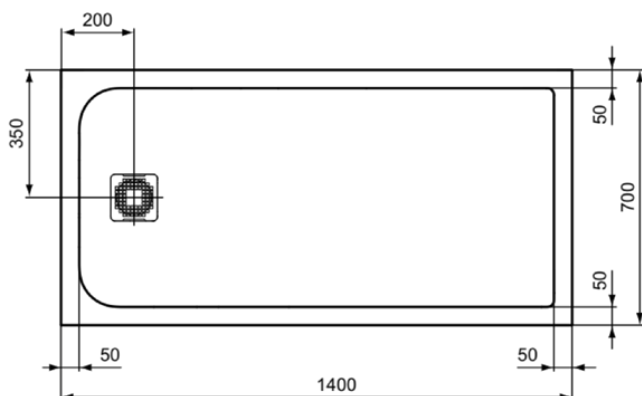

ULTRA FLAT S

K8234FR

ULTRA FLAT S | Rechteck-Brausewanne 1400x700x30 mm in carraraweiß, ohne Ablaufgarnitur | Antibakteriell, Rutschhemmende Oberfläche, Barrierefrei, gemäß DIN 18040, Zuschneidbar, Reparierbar, 30 mm Höhe

Bild & Zeichnung

Allgemeine Informationen

| | |
|------------------------|----------------------|
| Produktkategorie: | Brausewannen |
| Produktart: | Rechteck-Brausewanne |
| Marke: | Ideal Standard |
| Kollektion: | ULTRA FLAT S |
| Designer: | Ideal Standard |
| Farbe: | FR - Carraraweiß |
| Oberflächenveredelung: | Matt |
| Höhe (mm): | 30 |
| Breite (mm): | 1400 |
| Ausladung (mm): | 700 |
| Nettogewicht (kg): | 36.00 |
| EAN Code: | 4015413067683 |