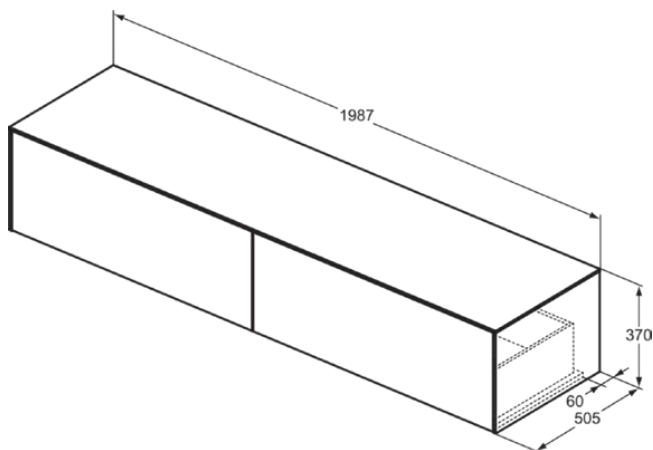

CONCA

T4316Y1

CONCA | Waschtisch-Unterschrank 1987x505x370 mm in weiß matt lackiert, 2 Schubladen | Vollauszug, Push-to-open, SoftClosing, Vormontiert, Nachhaltig gewonnenes Holz, Echtholz furnier

Bild & Zeichnung

Allgemeine Informationen

Produktkategorie:	Möbel
Produktart:	Waschtisch-Unterschrank
Marke:	Ideal Standard
Kollektion:	CONCA
Designer:	Palomba Serafini Associati
Colour:	Y1 - Weiß Matt Lackiert
Oberflächenveredelung:	Matt
Maximale Höhe (mm):	370
Maximale Breite (mm):	1987
Ausladung (mm):	505
Befestigungsart:	Befestigungsset
Nettogewicht (kg):	69.00
EAN Code:	8014140463672

CONCA

T4316Y1

CONCA | Waschtisch-Unterschrank 1987x505x370 mm in weiß matt lackiert, 2 Schubladen | Vollauszug, Push-to-open, SoftClosing, Vormontiert, Nachhaltig gewonnenes Holz, Echtholz furnier

Produktspezifikationen