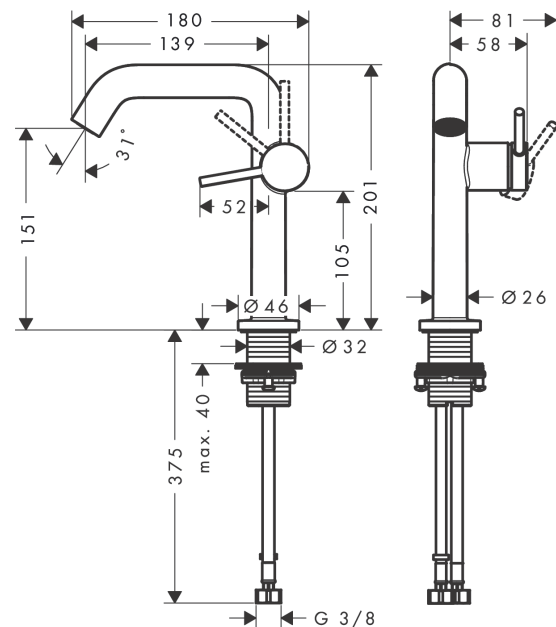

#### Merkmale

- ComfortZone 150
- Ausladung: 139 mm
- Auslaufhöhe: 151 mm
- Griffvariante: Hebelgriff
- Strahlart: Normalstrahl
- maximale Durchflussmenge bei 3 bar: 4 l/min
- Keramikmischsystem
- für Durchlauferhitzer geeignet
- Anschlussart: G  $\frac{3}{8}$  Anschlussschläuche
- Anschlussgröße: DN15
- Kaltwasser in Griff-Grundstellung
- EU-Taxonomie: max. 6 l/min - wesentlicher Beitrag (SC) möglich
- PA-IX 38577/IO

### Produktabbildung

### Maßzeichnung

**Tecturis S**

**Einhebel-Waschtischmischer 150 Fine CoolStart EcoSmart+ ohne Ablaufgarnitur**

Oberfläche: **Chrom** Artikelnummer: **73341000**

**Durchflussdiagramm**