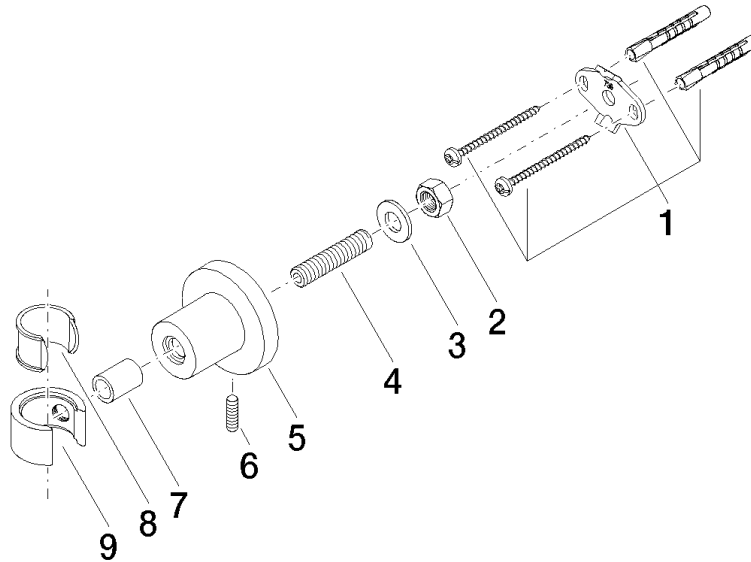

28 050 892

• Rosette Ø 55 mm

	Platin gebürstet	28 050 892-06
	Chrom	28 050 892-00
	Platin	28 050 892-08
	Dark Chrome	28 050 892-19
	Light Gold gebürstet	28 050 892-27
	Messing gebürstet (23kt Gold)	28 050 892-28
	Schwarz matt	28 050 892-33
	Bronze gebürstet	28 050 892-42
	Champagne gebürstet (22kt Gold)	28 050 892-46
	Champagne (22kt Gold)	28 050 892-47
	Chrom gebürstet	28 050 892-93
	Dark Platinum gebürstet	28 050 892-99

28 050 892

mm [inches]

Produktversion ab 4/1/2024

Ersatzteile für die
anderen
Oberflächenvarianten
finden Sie hier:
Chrom

TARA Brausehalter - Platin gebürstet

TARA

28 050 892

Ersatzteilstückliste

Produktversion ab 4/1/2024

Nr.	Artikelnummer	Benennung	Verbaumenge	Lieferzeit
	05 17 20 739 00 90	Befestigungssatz 150 x 65 x 10 mm -	9	2