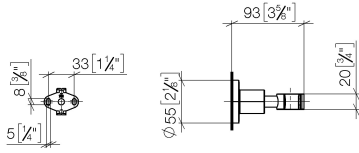

28 050 892

• Rosette Ø 55 mm

	Platin gebürstet	28 050 892-06
	Chrom	28 050 892-00
	Platin	28 050 892-08
	Dark Chrome	28 050 892-19
	Light Gold gebürstet	28 050 892-27
	Messing gebürstet (23kt Gold)	28 050 892-28
	Schwarz matt	28 050 892-33
	Bronze gebürstet	28 050 892-42
	Champagne gebürstet (22kt Gold)	28 050 892-46
	Champagne (22kt Gold)	28 050 892-47
	Chrom gebürstet	28 050 892-93
	Dark Platinum gebürstet	28 050 892-99

28 050 892

mm [inches]

Produktversion ab 4/1/2024

Ersatzteile für die
anderen
Oberflächenvarianten
finden Sie hier:
Chrom

TARA Brausehalter - Platin gebürstet

TARA

28 050 892

Ersatzteilstückliste

Produktversion ab 4/1/2024

Nr.	Artikelnummer	Benennung	Verbaumenge	Lieferzeit
	05 17 20 739 00 90	Befestigungssatz 150 x 65 x 10 mm -	9	2