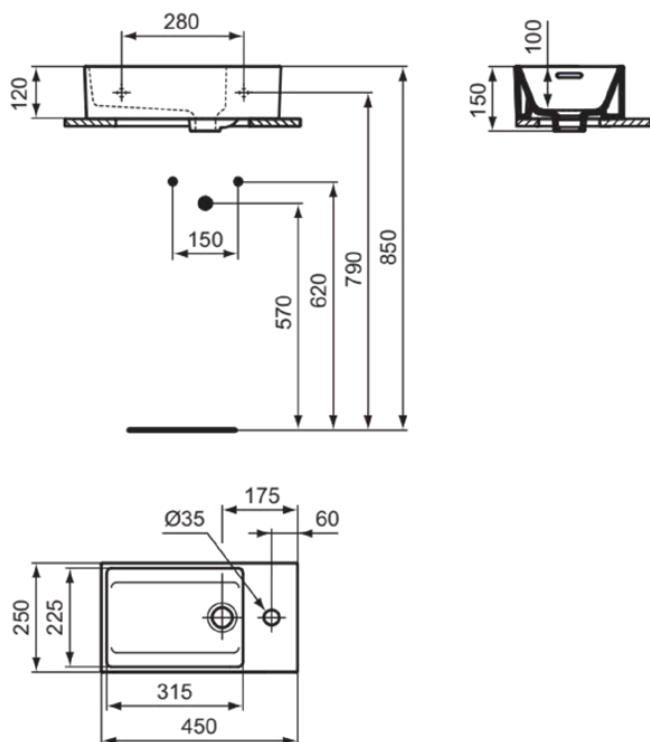

EXTRA

T3734MA

EXTRA | Handwaschbecken 450x250x150 mm in weiß, 1 Hahnloch, mit Überlauf | Platzsparender Waschtisch, IdealPlus

Bild & Zeichnung

Allgemeine Informationen

Produktkategorie:	Waschtische
Produktart:	Handwaschbecken
Marke:	Ideal Standard
Kollektion:	EXTRA
Designer:	Palomba Serafini Associati
Colour:	MA - Weiß
Oberflächenveredelung:	glänzend
Maximale Höhe (mm):	150
Maximale Breite (mm):	450
Ausladung (mm):	250
Nettogewicht (kg):	8.60
EAN Code:	8014140469735

Features

Platzsparender Waschtisch

IdealPlus

Downloads

- [Installation Guide](#)

Produktstandards & Zertifikate

Normen:	EN 14688
Declaration of Performance classification (DoP):	CL25

Produktspezifikationen

EXTRA

T3734MA

EXTRA | Handwaschbecken 450x250x150 mm in weiß, 1 Hahnloch, mit Überlauf | Platzsparender Waschtisch, IdealPlus

Produktspezifikationen

Mit Überlauf:	Ja
Mit Siphon:	Nein
Ausschnittschablone im Lieferumfang enthalten:	Nein
Befestigungsmaterial im Lieferumfang enthalten:	Nein
Montageart:	wandhängend
Empfohlene Ausschnittschablone:	TT0293969