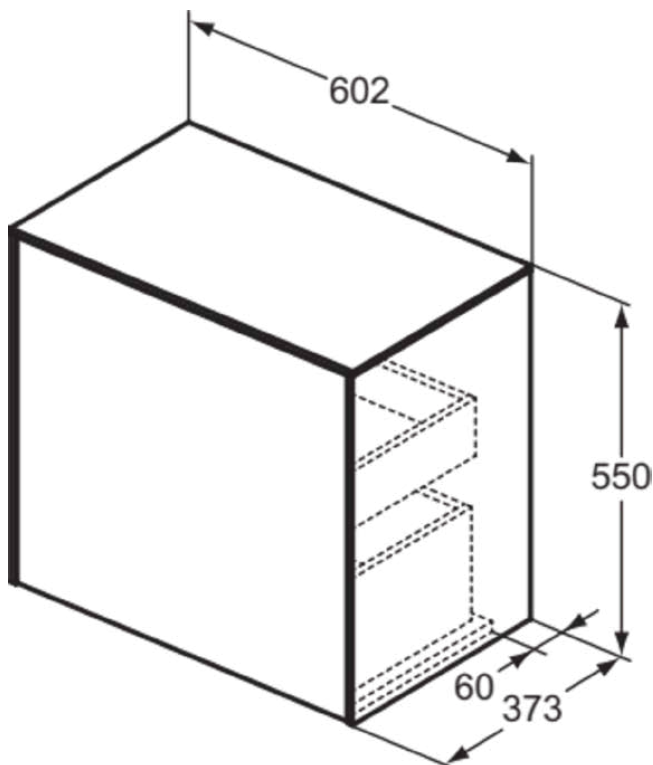

CONCA

T4317Y1

CONCA | Waschtisch-Unterschrank 602x373x550 mm in weiß matt lackiert, 2 Schubladen | Vollauszug, Push-to-open, SoftClosing, Platzsparend, Vormontiert, Nachhaltig gewonnenes Holz, Echtholz furnier

Bild & Zeichnung

Allgemeine Informationen

| | |
|------------------------|----------------------------|
| Produktkategorie: | Möbel |
| Produktart: | Waschtisch-Unterschrank |
| Marke: | Ideal Standard |
| Kollektion: | CONCA |
| Designer: | Palomba Serafini Associati |
| Colour: | Y1 - Weiß Matt Lackiert |
| Oberflächenveredelung: | Matt |
| Höhe (mm): | 550 |
| Breite (mm): | 602 |
| Ausladung (mm): | 373 |
| Befestigungsart: | Befestigungsset |
| Nettogewicht (kg): | 30.00 |
| EAN Code: | 8014140463733 |