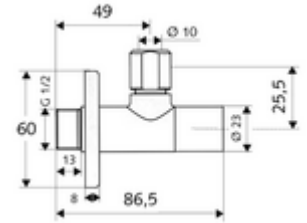

## Design-Eckventil mit Regulierfunktion STILE

Verdeckte Ventilbetätigung. Gemäß DIN 3227.

### Lieferumfang

- Design-Eckventil
  - Polierter Messingkörper
  - Abdeckung für Betätigung
  - Schubschaft
- Zugfeste Messing-Konus-Quetschverschraubung mit Längenausgleich
- Schubrosette Ø 60 mm

### Technische Daten

- Werkstoff: Messing konform TrinkwV
- Oberfläche: chrom
- Anschluss: DN 15 G 1/2 AG
- Abgang: Ø 10 mm (DN 10 G 3/8 AG)
- Zertifikate: P-IX 212/IA, ACS, WRAS beantragt
- Geräuschkategorie: I
- Durchflussklasse: A