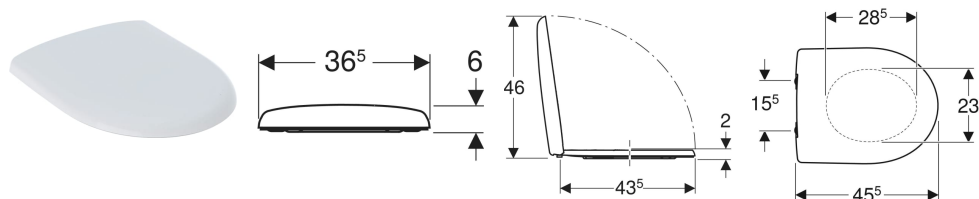

Geberit Renova WC-Sitz Befestigung von oben

Beispielbild

Eigenschaften

- WC-Deckel überlappend

Technische Daten

Werkstoff	Duroplast
Befestigungsabstand	15.5 cm

Art.-Nr.	Farbe / Oberfläche	Quick-Release-Scharniere	Absenkautomatik	Befestigung	Scharnierwerkstoff	VE1
573015000	weiß / glänzend	nein	nein	von oben	Edelstahl	1 St.