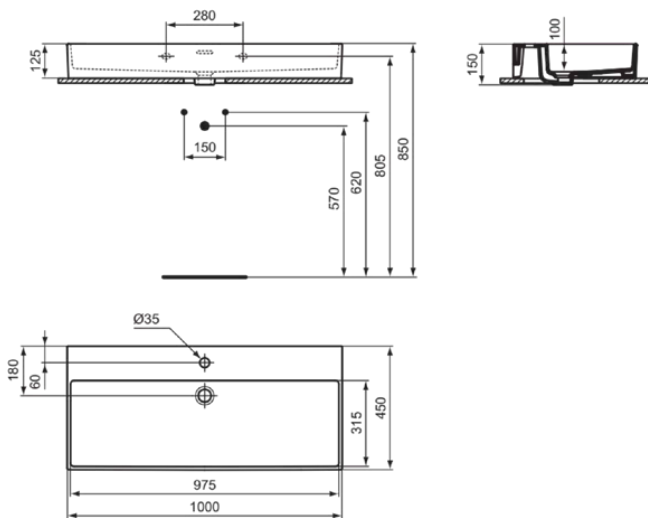

EXTRA

T373001

EXTRA | Waschtisch 1000x450x150 mm in weiß glänzend, 1 Hahnloch, mit Überlauf | Platzsparender Waschtisch

Bild & Zeichnung

Allgemeine Informationen

Produktkategorie:	Waschtische
Produktart:	Waschtisch
Marke:	Ideal Standard
Kollektion:	EXTRA
Designer:	Palomba Serafini Associati
Colour:	01 - Weiß Glänzend
Oberflächenveredelung:	glänzend
Maximale Höhe (mm):	150
Maximale Breite (mm):	1000
Ausladung (mm):	450
Nettogewicht (kg):	23.30
EAN Code:	8014140467823

Features

Platzsparender Waschtisch

Produktstandards & Zertifikate

Normen:	EN 14688
Declaration of Performance classification (DoP):	CL25

Produktspezifikationen

Farbcode:	01
Farbbeschreibung:	weiß glänzend
Barrierefreies Produkt:	Nein
Mit Kettenöse:	Nein
Material:	Keramik
Materialspezifikation:	Feinfeurton
Anzahl von Hahnlöchern je Waschbecken:	1
Anzahl von Waschbecken:	1
Sichtbarer Überlauf:	Ja
PVD Technologie:	Nein
Ablagefläche:	Hinten
Oberflächenveredelung:	glänzend
Form des Überlaufs:	Geschlitzt
Mit Rückwand:	Nein
Mit Verschlussstopfen:	Nein
Mit Überlauf:	Ja
Mit Siphon:	Nein
Montageart:	wandhängend