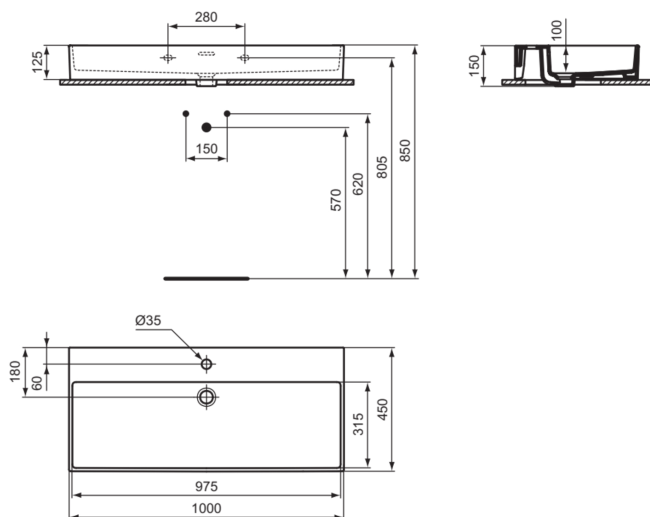

EXTRA

T373001

EXTRA | Waschtisch 1000x450x150 mm in weiß glänzend, 1 Hahnloch, mit Überlauf | Platzsparender Waschtisch

Bild & Zeichnung

Allgemeine Informationen

Produktkategorie:	Waschtische
Produktart:	Waschtisch
Marke:	Ideal Standard
Kollektion:	EXTRA
Designer:	Palomba Serafini Associati
Colour:	01 - Weiß Glänzend
Oberflächenveredelung:	glänzend
Maximale Höhe (mm):	150
Maximale Breite (mm):	1000
Ausladung (mm):	450
Nettogewicht (kg):	23.30
EAN Code:	8014140467823

Features

Platzsparender Waschtisch

Produktstandards & Zertifikate

Normen:	EN 14688
Declaration of Performance classification (DoP):	CL25

Produktspezifikationen

Farbcode:	01
Farbbeschreibung:	weiß glänzend
Barrierefreies Produkt:	Nein
Mit Kettenöse:	Nein
Material:	Keramik
Materialspezifikation:	Feinfeurton
Anzahl von Hahnlöchern je Waschbecken:	1
Anzahl von Waschbecken:	1
Sichtbarer Überlauf:	Ja
PVD Technologie:	Nein
Ablagefläche:	Hinten
Oberflächenveredelung:	glänzend
Form des Überlaufs:	Geschlitzt
Mit Rückwand:	Nein
Mit Verschlussstopfen:	Nein
Mit Überlauf:	Ja
Mit Siphon:	Nein
Montageart:	wandhängend