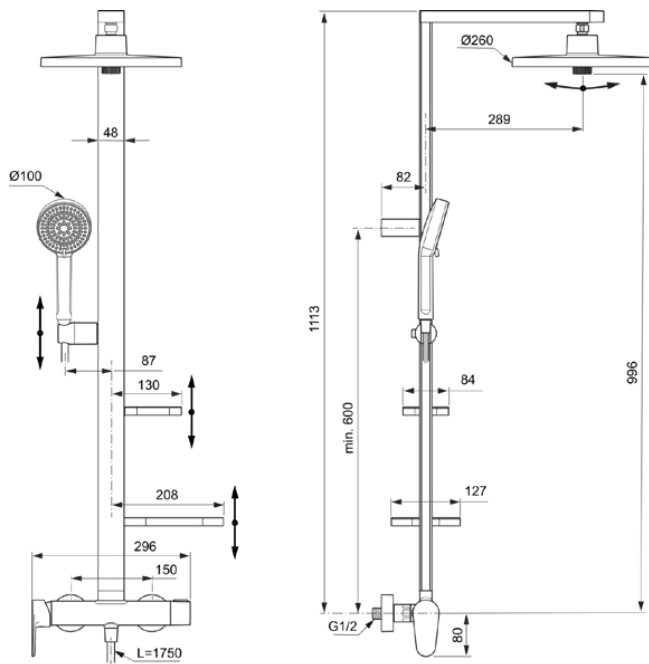

ALU+

BD584XG

Alu+ | Duschesystem AP 356x501x1113 mm in schwarz, 12.0 l/min (3 bar) | 3 Strahlarten, Click-Technologie, FirmaFlow, Kernelemente aus Aluminium

## Allgemeine Informationen

Produktkategorie:	Duschsysteme
Produktart:	Duschsystem AP
Marke:	Ideal Standard
Kollektion:	Alu+
Designer:	Palomba Serafini Associati
Colour:	XG - Schwarz
Oberflächenveredelung:	Matt
Höhe (mm):	1113
Breite (mm):	356
Ausladung (mm):	501
Befestigungsart:	S-Anschluss
Nettogewicht (kg):	8.60
EAN Code:	3800861117179

## Im Lieferumfang enthaltene Produkte

BD581XG:	IDEALRAIN ALU+   Kopfbrause 260x91x260 mm in schwarz, 12 l/min (3 bar)
BD580XG:	IDEALRAIN ALU+   Multi-Funktionshandbrause 100x56x232 mm in schwarz, 8 l/min (3 bar)
BE175XG:	IDEALRAIN   Brauseschlauch 1750 mm in schwarz