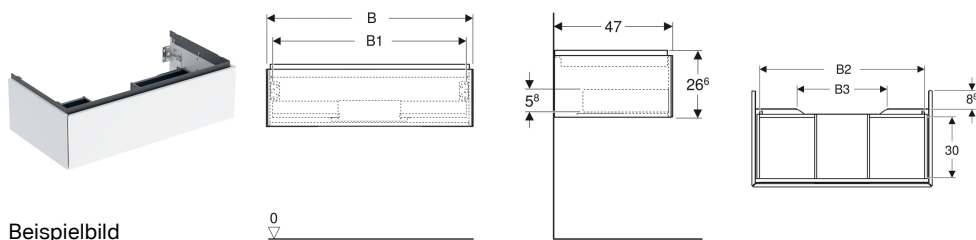

## Geberit ONE Unterschrank für Waschtisch, mit einer Schublade

### Eigenschaften

- FSC™ C134279 zertifiziert
- Wandhängend
- Komplettnutzbarer Stauraum in oberer Schublade
- Mit einer Schublade
- Push-to-open-Mechanismus zum Öffnen
- Schublade mit Selbsteinzug

- Feuchtigkeitsbeständig
- Vormontiert geliefert

### Technische Daten

Werkstoff	Hochverdichtete Dreischicht-Holzspanplatte
Maximale Schubladenbelastung	30 kg

### Lieferumfang

- Unterschrank für Waschtisch
- Befestigungsmaterial

Art.-Nr.	Farbe / Oberfläche	B	B1	B2	B3	Breite Waschtisch	H	T	VE1
505.074.00.7	* greige / lackiert matt	103.6 cm	98.2 cm	96.1 cm	59.6 cm	105 cm	26.6 cm	47 cm	1 St.