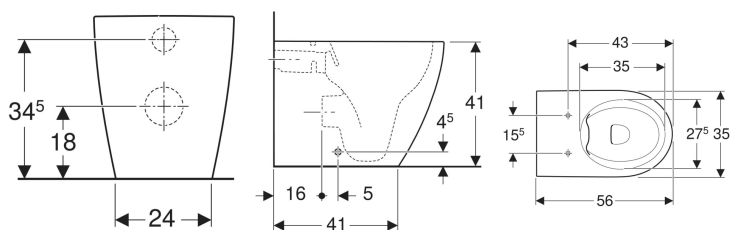

**Geberit iCon Stand-WC Tiefspüler, wandbündig, geschlossene Form, Rimfree**

Beispielbild

**Verwendungszwecke**

- Für UP-Spülkästen

**Eigenschaften**

- Bodenstehend
- Wandbündig
- Tiefspül-WC
- Rimfree

- Typ 1, Vollmenge 6 / 5 / 4 l, nach EN 997
- Abgang horizontal oder vertikal
- Spült mit 4 l
- Geschlossene Form
- Verdeckte Befestigung

**Technische Daten**

Werkstoff | Sanitärkeramik

**Lieferumfang**

- Befestigungsmaterial

**Zusätzlich zu bestellen**

- WC-Sitz

Art.-Nr.	Farbe / Oberfläche	B	H	T	VE1
502.382.00.8	weiß / KeraTect	35 cm	41 cm	56 cm	1 St.