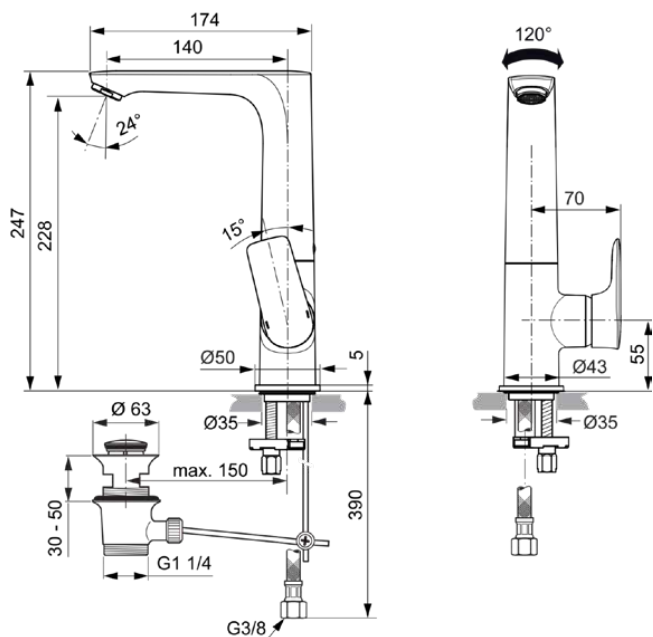

CONNECT AIR

A7020A2

CONNECT AIR | Waschtischarmatur 95x177.5x247 mm, 140 mm vertikaler Abstand bis Mitte Auslauf in brushed gold, 5 l/min (3 bar), mit Ablaufgarnitur | EasyFix, FirmaFlow, PVD Technologie

Bild & Zeichnung

Allgemeine Informationen

Produktkategorie:	Waschtischarmaturen
Produktart:	Waschtischarmatur
Marke:	Ideal Standard
Kollektion:	CONNECT AIR
Designer:	Ideal Standard
Farbe:	A2 - Brushed Gold
Oberflächenveredelung:	satın
Höhe (mm):	247
Breite (mm):	95
Ausladung (mm):	177.5
Befestigungsart:	EasyFix
Nettogewicht (kg):	2.70
EAN Code:	4015413347464