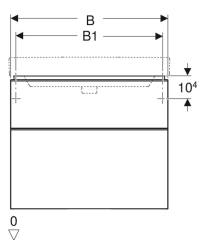

Geberit Smyle Square Unterschrank für Waschtisch, mit zwei Schubladen

Beispielbild

Eigenschaften

- FSC™ C134279 zertifiziert
- Wandhängend
- Mit zwei Schubladen
- Griff zum Öffnen
- Schublade mit Selbststeinzug
- Feuchtigkeitsbeständig

- Schubladenrahmen aus Metall
- Vormontiert geliefert

Technische Daten

Werkstoff	Hochverdichtete Dreischicht-Holzspanplatte
Maximale Schubladenbelastung	30 kg

Lieferumfang

- Unterschrank für Waschtisch
- Befestigungsmaterial

Art.-Nr.	Farbe / Oberfläche	B	B1	B2	Breite Waschtisch	H	T	VE1
500.355.JK.1	* Korpus und Front: lava / lackiert matt Griff: lava / pulverbeschichtet matt	118.4 cm	113.5 cm	111.4 cm	120 cm	61.7 cm	47 cm	1 St.