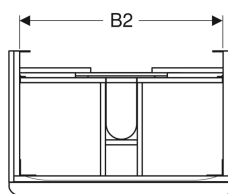

Geberit Smyle Square Unterschrank für Waschtisch, mit zwei Schubladen

Beispielbild

Eigenschaften

- FSC™ C134279 zertifiziert
- Wandhängend
- Mit zwei Schubladen
- Griff zum Öffnen
- Schublade mit Selbststeinzug
- Feuchtigkeitsbeständig

- Schubladenrahmen aus Metall
- Vormontiert geliefert

Technische Daten

Werkstoff	Hochverdichtete Dreischicht-Holzspanplatte
Maximale Schubladenbelastung	30 kg

Lieferumfang

- Unterschrank für Waschtisch
- Befestigungsmaterial

Art.-Nr.	Farbe / Oberfläche	B	B1	B2	Breite Waschtisch	H	T	VE1
500.355.JK.1	* Korpus und Front: lava / lackiert matt Griff: lava / pulverbeschichtet matt	118.4 cm	113.5 cm	111.4 cm	120 cm	61.7 cm	47 cm	1 St.