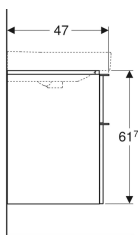

Geberit Smyle Square Unterschrank für Waschtisch, mit zwei Schubladen

Beispielbild

Eigenschaften

- FSC™ C134279 zertifiziert
- Wandhängend
- Mit zwei Schubladen
- Griff zum Öffnen
- Schublade mit Selbststeinzug
- Feuchtigkeitsbeständig

- Schubladenrahmen aus Metall
- Vormontiert geliefert

Technische Daten

Werkstoff	Hochverdichtete Dreischicht-Holzspanplatte
Maximale Schubladenbelastung	30 kg

Lieferumfang

- Unterschrank für Waschtisch
- Befestigungsmaterial

Art.-Nr.	Farbe / Oberfläche	B	B1	B2	Breite Waschtisch	H	T	VE1
500.355.JK.1	* Korpus und Front: lava / lackiert matt Griff: lava / pulverbeschichtet matt	118.4 cm	113.5 cm	111.4 cm	120 cm	61.7 cm	47 cm	1 St.