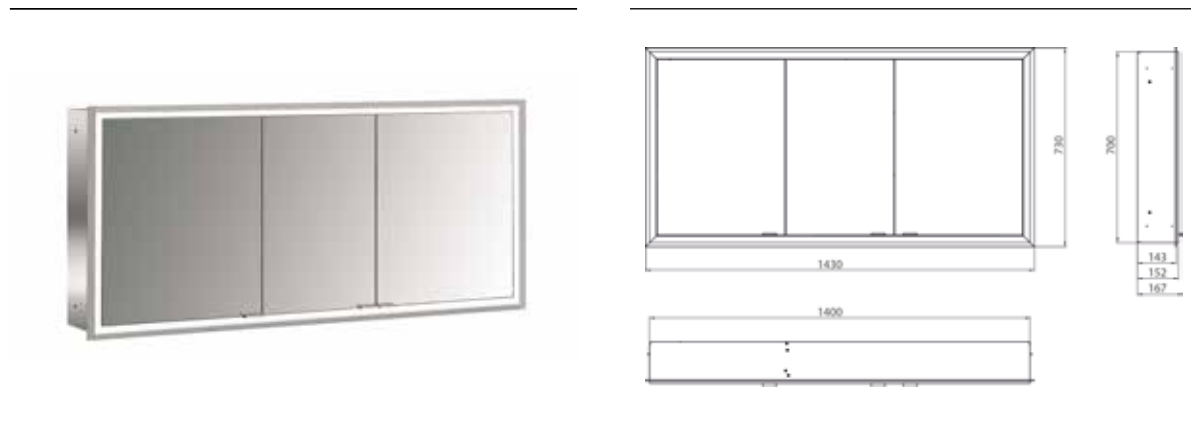

## PRODUKTINFORMATION

Lichtspiegelschrank prime, 1.400 mm, 3 Türen, Unterputzmodell, IP20 aluminium/weiss

Art.-Nr.9497 063 97

mit verspiegelter- oder weißer Glasrückwand, 4 stufenlos einstellbare Ablagen, 3 Türen, 2 Steckdosen, stufenlose Lichtsteuerung (an/aus, Helligkeit und Lichtfarbe) über drei in die Glasrückwand integrierte Touchsensoren, Höhe: 730 mm, LED-Beleuchtung