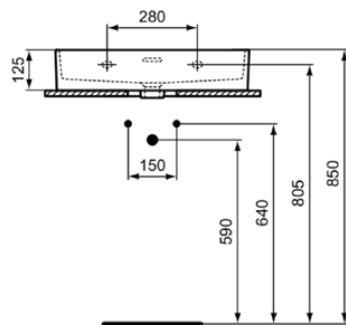

EXTRA

T388801

EXTRA | Waschtisch 600x450x150 mm in weiß glänzend, ohne Hahnloch, mit Überlauf | Platzsparender Waschtisch

Bild & Zeichnung

Allgemeine Informationen

Produktkategorie:	Waschtische
Produktart:	Waschtisch
Marke:	Ideal Standard
Kollektion:	EXTRA
Designer:	Palomba Serafini Associati
Colour:	01 - Weiß Glänzend
Oberflächenveredelung:	glänzend
Maximale Höhe (mm):	150
Maximale Breite (mm):	600
Ausladung (mm):	450
Nettogewicht (kg):	15.10
EAN Code:	8014140467960

Features

Platzsparender Waschtisch

Produktstandards & Zertifikate

Normen:	EN 14688
Declaration of Performance classification (DoP):	CL25

Produktspezifikationen

Farbcode:	01
Farbbeschreibung:	weiß glänzend
Barrierefreies Produkt:	Nein
Mit Kettenöse:	Nein
Material:	Keramik
Materialspezifikation:	Feinfeurton
Anzahl von Hahnlöchern je Waschbecken:	0
Anzahl von Waschbecken:	1
Sichtbarer Überlauf:	Ja
PVD Technologie:	Nein
Ablagefläche:	Hinten
Oberflächenveredelung:	glänzend
Form des Überlaufs:	Geschlitzt
Mit Rückwand:	Nein
Mit Verschlussstopfen:	Nein
Mit Überlauf:	Ja
Mit Siphon:	Nein
Befestigungsmaterial im Lieferumfang enthalten:	Nein
Montageart:	wandhängend
Empfohlene Ausschnittschablone:	TT0299734