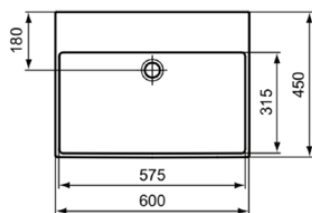

EXTRA

T388801

EXTRA | Waschtisch 600x450x150 mm in weiß glänzend, ohne Hahnloch, mit Überlauf | Platzsparender Waschtisch

Bild & Zeichnung

Allgemeine Informationen

Produktkategorie:	Waschtische
Produktart:	Waschtisch
Marke:	Ideal Standard
Kollektion:	EXTRA
Designer:	Palomba Serafini Associati
Colour:	01 - Weiß Glänzend
Oberflächenveredelung:	glänzend
Maximale Höhe (mm):	150
Maximale Breite (mm):	600
Ausladung (mm):	450
Nettogewicht (kg):	15.10
EAN Code:	8014140467960

Features

Platzsparender Waschtisch

Produktstandards & Zertifikate

Normen:	EN 14688
Declaration of Performance classification (DoP):	CL25

Produktspezifikationen

Farbcode:	01
Farbbeschreibung:	weiß glänzend
Barrierefreies Produkt:	Nein
Mit Kettenöse:	Nein
Material:	Keramik
Materialspezifikation:	Feinfeurton
Anzahl von Hahnlöchern je Waschbecken:	0
Anzahl von Waschbecken:	1
Sichtbarer Überlauf:	Ja
PVD Technologie:	Nein
Ablagefläche:	Hinten
Oberflächenveredelung:	glänzend
Form des Überlaufs:	Geschlitzt
Mit Rückwand:	Nein
Mit Verschlussstopfen:	Nein
Mit Überlauf:	Ja
Mit Siphon:	Nein
Befestigungsmaterial im Lieferumfang enthalten:	Nein
Montageart:	wandhängend
Empfohlene Ausschnittschablone:	TT0299734