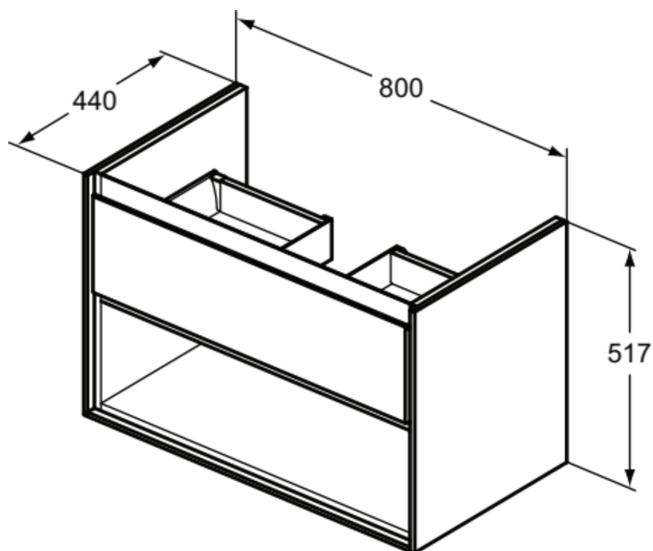

### Allgemeine Informationen

|                        |                                   |
|------------------------|-----------------------------------|
| Produktkategorie:      | Möbel                             |
| Produktart:            | Waschtisch-Unterschrank           |
| Marke:                 | Ideal Standard                    |
| Kollektion:            | C.AIR                             |
| Designer:              | Ideal Standard                    |
| Colour:                | PS - Eiche Grau Dekor / Weiß Matt |
| Oberflächenveredelung: | Matt                              |
| Maximale Höhe (mm):    | 517                               |
| Maximale Breite (mm):  | 800                               |
| Ausladung (mm):        | 440                               |
| Befestigungsart:       | Befestigungsset                   |
| Nettogewicht (kg):     | 27.20                             |
| EAN Code:              | 5017830519478                     |