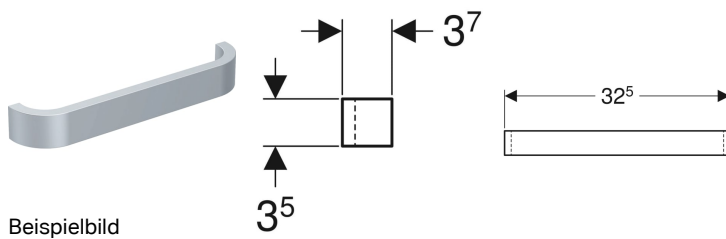

Geberit Renova Comfort Handtuchhalter für Badezimmermöbel

Beispielbild

Verwendungszwecke

- Zur Befestigung an einem Waschtischunterschrank

Eigenschaften

- Kann links oder rechts montiert werden

- Als Handtuchhalter oder Griff einsetzbar

Technische Daten

Werkstoff | Aluminium

Lieferumfang

- Befestigungsmaterial

Art-Nr.	L	VE1
538500000	32.5 cm	1 St.