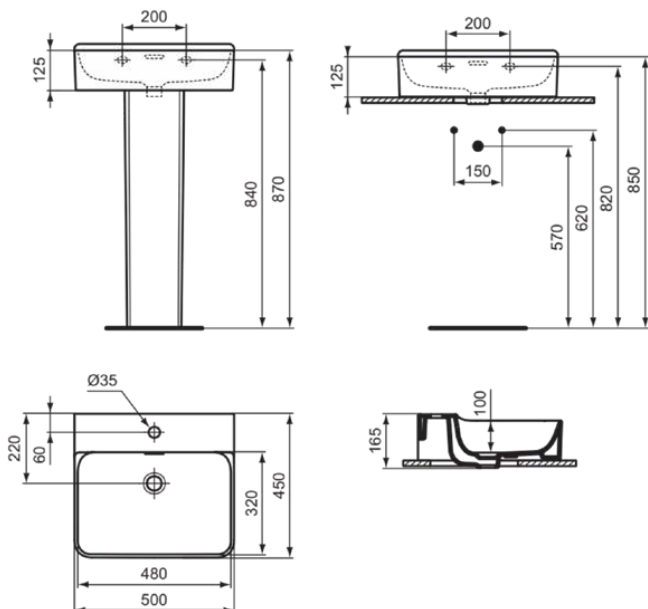

Produktspezifikationen

Farbcode:	V1
Farbbeschreibung:	weiß seidenmatt
Geschliffene Unterseite:	Ja
Barrierefreies Produkt:	Nein
Mit Kettenöse:	Nein
Material:	Keramik
Materialspezifikation:	Feinfeuerton
Anzahl von Hahnlöchern je Waschbecken:	1
Anzahl von Waschbecken:	1
Sichtbarer Überlauf:	Ja
PVD Technologie:	Nein
Ablagefläche:	Hinten
Oberflächenveredelung:	satın
Position des Hahnlochs:	Mitte
Form des Überlaufs:	Geschlitzt
Mit Rückwand:	Nein
Mit Verschlussstopfen:	Nein
Mit Überlauf:	Ja
Mit Siphon:	Nein
Befestigungsmaterial im Lieferumfang enthalten:	Nein
Montageart:	wandhängend
Empfohlene Ausschittschablone:	TT0299724