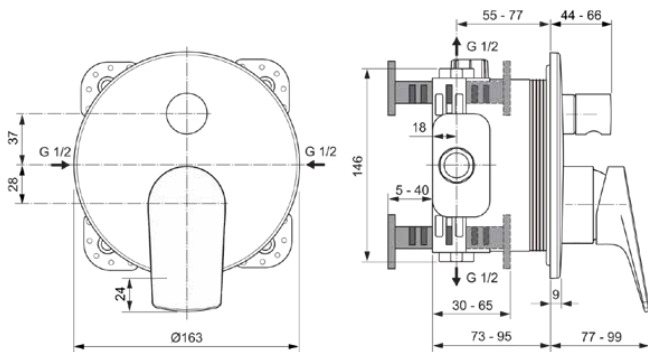

LDV

A7637A2

LDV | Badearmatur UP Bausatz 2 163x77x187 mm in brushed gold, Kit 1 required (A1000), 23.0 l/min (3 bar) | Click-Technologie, PVD Technologie

Bild & Zeichnung

Allgemeine Informationen

| | |
|----------------------------|----------------------------|
| Produktkategorie: | Badearmaturen |
| Produktart: | Badearmatur UP Bausatz 2 |
| Marke: | Ideal Standard |
| Kollektion: | LDV |
| Designer: | Palomba Serafini Associati |
| Farbe: | A2 - Brushed Gold |
| Oberflächenveredelung: | satin |
| Höhe (mm): | 187 |
| Breite (mm): | 163 |
| Ausladung (mm): | 77 - 99 |
| Befestigungsart: | Kit 1 benötigt |
| Empfohlenes Unterputz-Kit: | A1000 |
| Nettogewicht (kg): | 1.45 |
| EAN Code: | 4015413357326 |

| | |
|---|--------------|
| Anzahl der Rosette(n): | 1 |
| Anzahl der Griffe: | 1 |
| Farbcode: | A2 |
| Farbbeschreibung: | brushed gold |
| Cool Body Technologie: | Nein |
| Absperrbare S-Anschlüsse: | Nein |
| DVGW-Eigensicher: | Nein |
| Einstellbar Spülzeit: | Nein |
| Griffposition: | Vorderseite |
| Material: | Metall |
| Material der Rosette(n): | Metall |
| Material des Griffs: | Metall |
| Materialspezifikation: | Messing |
| Maximaler Durchfluss bei 3 bar (l/min): | 23.0 |
| Maximaler Durchfluss bei 3 bar (l/min) für alle Auslässe: | 23/23 |
| Durchfluss bei 3 bar (l) - Handbrause: | 23 |