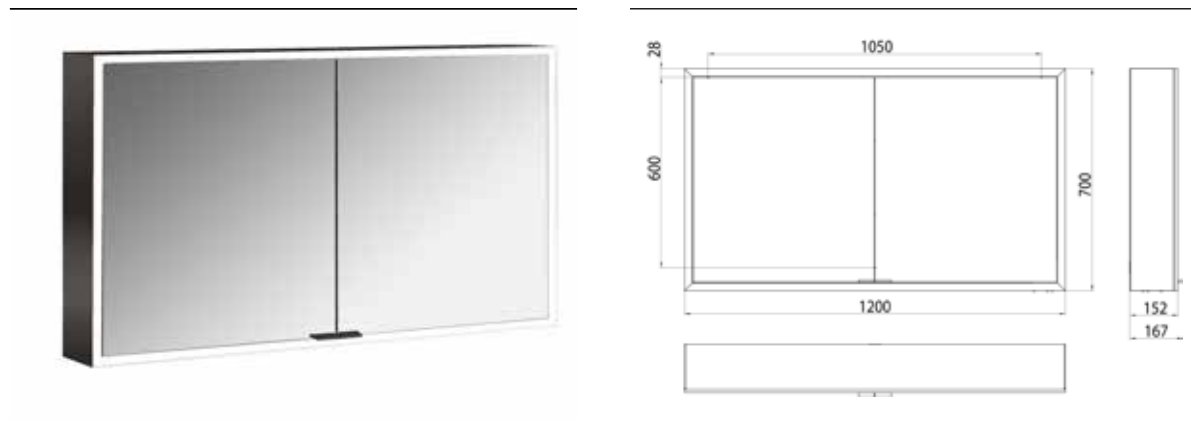

PRODUKTINFORMATION

Lichtspiegelschrank prime, 1.200 mm, 2 Türen, Aufputzmodell, IP20 schwarz/spiegel

Art.-Nr.9497 135 84

Seitenwand schwarz verspiegelt, mit verspiegelter Glasrückwand, 2 stufenlos einstellbare Ablagen, 2 Türen, 2 Steckdosen, stufenlose Lichtsteuerung (an/aus, Helligkeit und Lichtfarbe) über drei in die Glasrückwand integrierte Touchsensoren, Höhe: 700 mm, LED-Beleuchtung