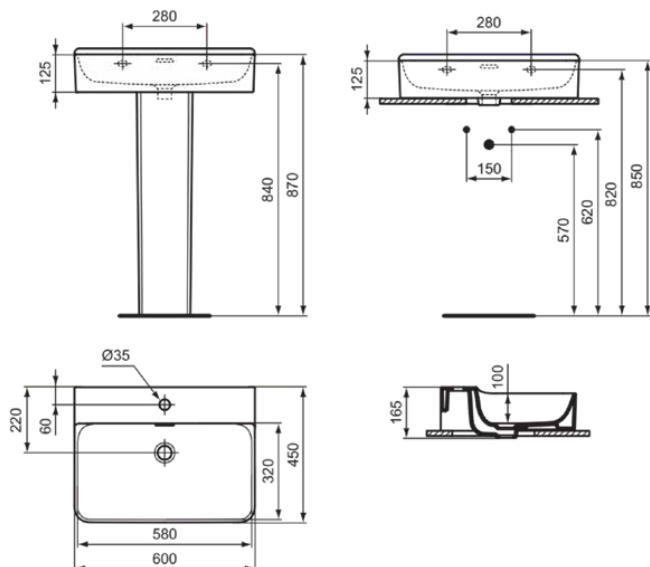

CONCA

T3691MA

CONCA | Waschtisch 600x450x145 mm in weiß, 1 Hahnloch, mit Überlauf | Platzsparender Waschtisch, IdealPlus

Bild & Zeichnung

Allgemeine Informationen

Produktkategorie:	Waschtische
Produktart:	Waschtisch
Marke:	Ideal Standard
Kollektion:	CONCA
Designer:	Palomba Serafini Associati
Farbe:	MA - Weiß
Oberflächenveredelung:	glänzend
Höhe (mm):	145
Breite (mm):	600
Ausladung (mm):	450
Nettogewicht (kg):	17.00
EAN Code:	8014140468615

Features

Platzsparender Waschtisch

IdealPlus

Produktstandards & Zertifikate

Normen:	EN 14688
Leistungserklärung (DoP):	CL25

Produktspezifikationen

Farbcode:	MA
Farbbeschreibung:	weiß
IdealPlus Technologie:	Ja
Barrierefreies Produkt:	Nein
Mit Kettenöse:	Nein
Material:	Keramik
Materialspezifikation:	Feinfeuerton
Anzahl von Hahnlöchern je Waschbecken:	1
Anzahl von Waschbecken:	1
Sichtbarer Überlauf:	Ja
PVD Technologie:	Nein
Ablagefläche:	Hinten
Oberflächenveredelung:	glänzend
Position des Hahnlochs:	Mitte
Form des Überlaufs:	Geschlitzt
Mit Rückwand:	Nein
Mit Verschlussstopfen:	Nein
Mit Überlauf:	Ja
Mit Siphon:	Nein
Befestigungsmaterial im Lieferumfang enthalten:	Nein
Montageart:	wandhängend

CONCA

T3691MA

CONCA | Waschtisch 600x450x145 mm in weiß, 1 Hahnloch, mit Überlauf | Platzsparender Waschtisch, IdealPlus

Empfohlene Ausschittschablone: TT0299724

Ihr Kontakt vor Ort:

België • Belgique

Ideal Standard Produktions-GmbH
Corporate Village - Frame 21 Building
Da Vincilaan 2
B-1935 Zaventem
☎ +32 2 325 66 00
✉ +32 2 325 66 01
www.idealstandard.be