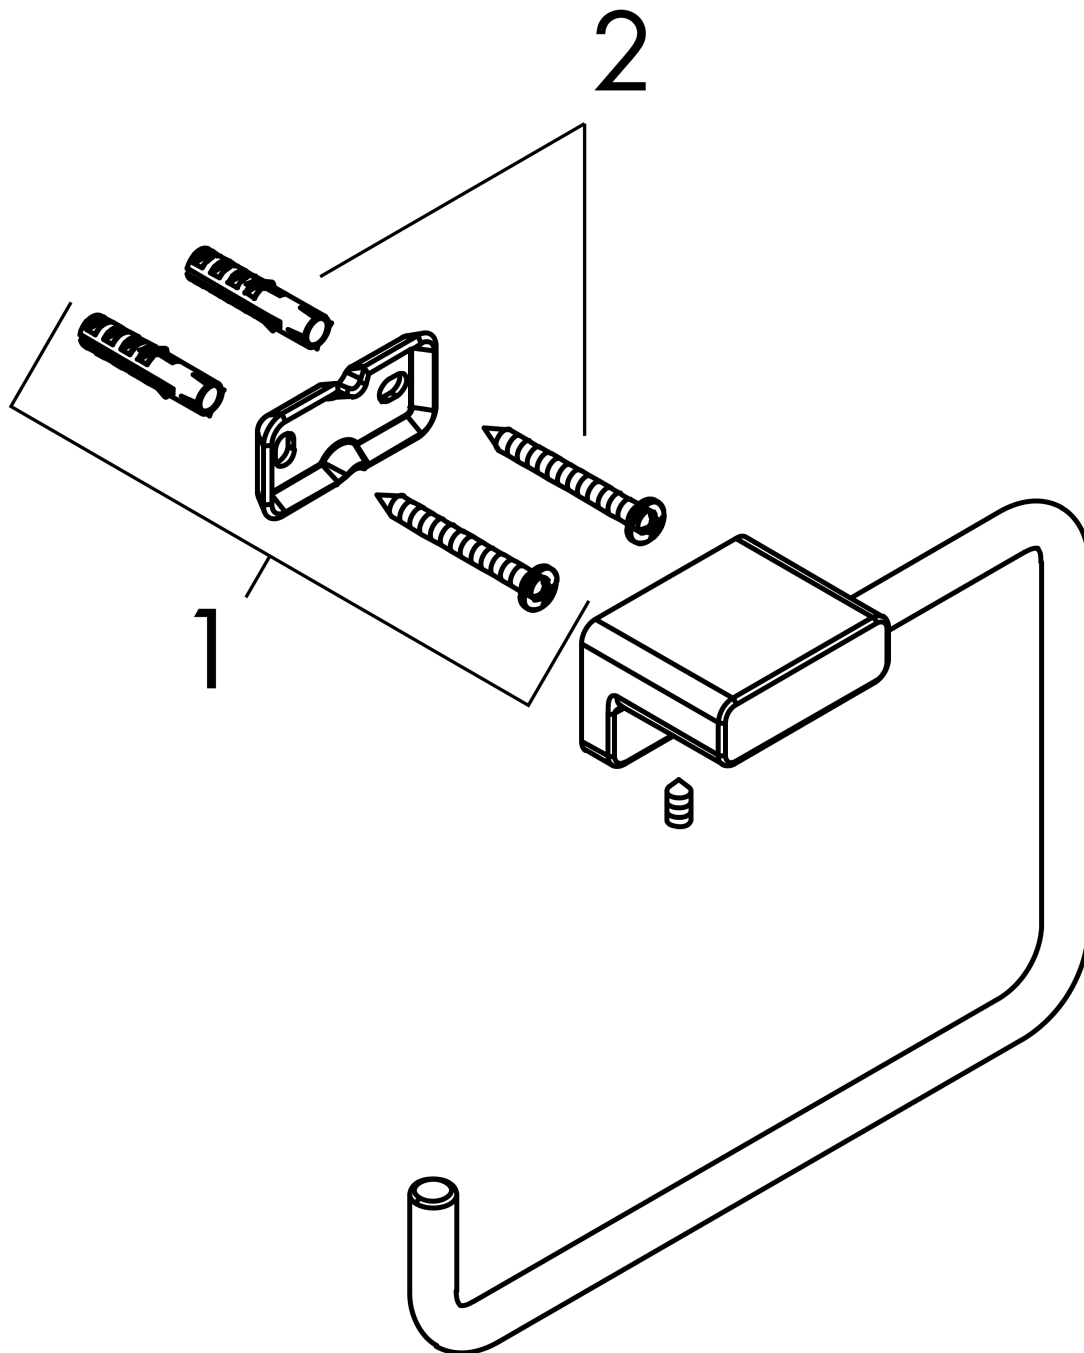

### Handtuchring

Oberfläche: **Chrom** Artikelnummer: **41754000**

##### Merkmale

- Wandmontage
- Material: Metall
- schwenkbar
- mit Befestigungsmaterial
- verdeckte Befestigung
- Bohrabstand: 26 mm
- Durchmesser Bohrloch: 6 mm

#### Maßzeichnung

**AddStoris**  
**Handtuchring**  
 Oberfläche: **Chrom** Artikelnummer: **41754000**

Explosionszeichnung

Baujahr: >04/21

**AddStoris**  
**Handtuchring**  
 Oberfläche: **Chrom** Artikelnummer: **41754000**