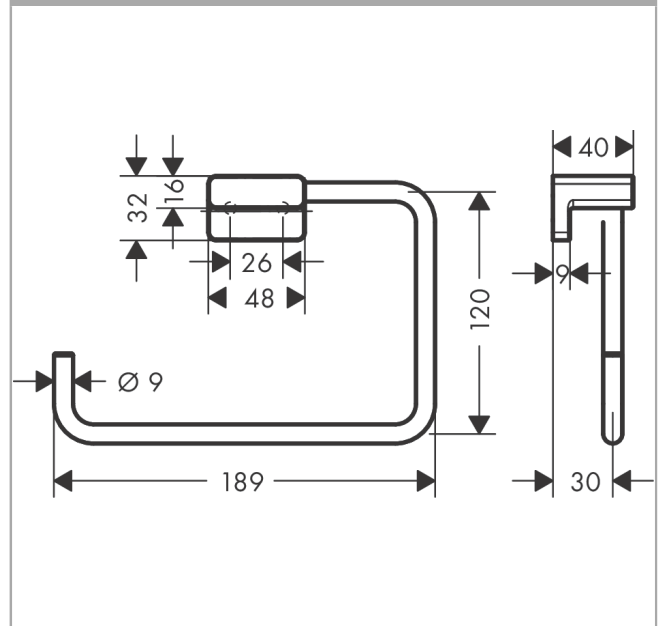

### Handtuchring

Oberfläche: **Chrom** Artikelnummer: **41754000**

##### Merkmale

- Wandmontage
- Material: Metall
- schwenkbar
- mit Befestigungsmaterial
- verdeckte Befestigung
- Bohrabstand: 26 mm
- Durchmesser Bohrloch: 6 mm

#### Produktabbildung

#### Maßzeichnung

**AddStoris**  
**Handtuchring**  
 Oberfläche: **Chrom** Artikelnummer: **41754000**

Explosionszeichnung

Baujahr: >04/21

**AddStoris**  
**Handtuchring**  
 Oberfläche: **Chrom** Artikelnummer: **41754000**