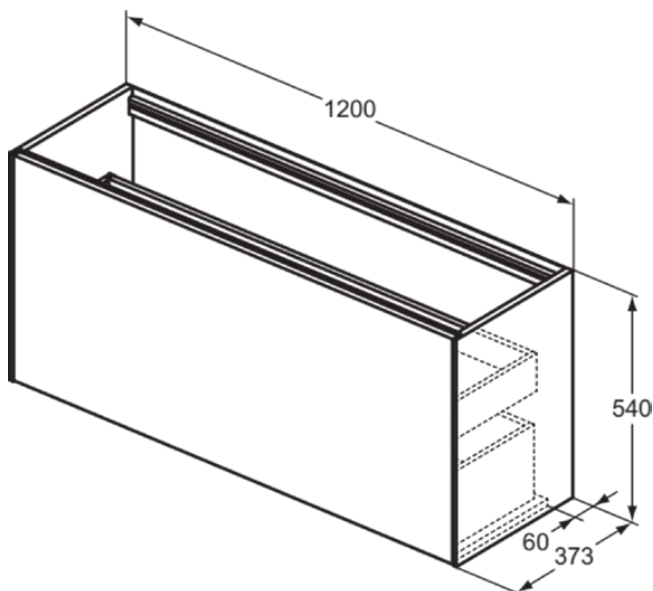

CONCA

T3939Y4

CONCA | Waschtisch-Unterschrank 1200x373x540 mm in eiche geflammt furnier, 2 Schubladen | Vollauszug, Push-to-open, SoftClosing, Vormontiert, Nachhaltig gewonnenes Holz, Echtholz furnier

Bild & Zeichnung

Allgemeine Informationen

Produktkategorie:	Möbel
Produktart:	Waschtisch-Unterschrank
Marke:	Ideal Standard
Kollektion:	CONCA
Designer:	Palomba Serafini Associati
Colour:	Y4 - Eiche Geflammt Furnier
Oberflächenveredelung:	Matt
Höhe (mm):	540
Breite (mm):	1200
Ausladung (mm):	373
Befestigungsart:	Befestigungsset
Nettogewicht (kg):	45.50
EAN Code:	8014140460701

CONCA

T3939Y4

CONCA | Waschtisch-Unterschrank 1200x373x540 mm in eiche geflammt furnier, 2 Schubladen | Vollauszug, Push-to-open, SoftClosing, Vormontiert, Nachhaltig gewonnenes Holz, Echtholzfurnier

Produktspezifikationen