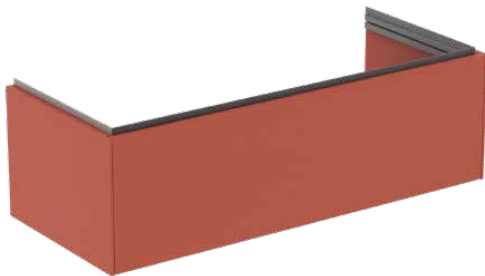

## T4580Y3

CONCA | Waschtisch-Unterschrank 1200x505x370 mm in sunset matt lackiert, 1 Schublade | Vollauszug, Push-to-open, SoftClosing, Vormontiert, Nachhaltig gewonnenes Holz, Echtholz furnier

### Allgemeine Informationen

Produktkategorie:	Möbel
Produktart:	Waschtisch-Unterschrank
Marke:	Ideal Standard
Kollektion:	CONCA
Designer:	Palomba Serafini Associati
Colour:	Y3 - Sunset Matt Lackiert
Oberflächenveredelung:	Matt
Höhe (mm):	370
Breite (mm):	1200
Ausladung (mm):	505
Befestigungsart:	Befestigungsset
Nettogewicht (kg):	36.50
EAN Code:	8014140483359