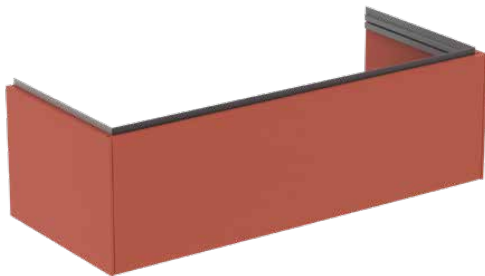

CONCA

T4580Y3

CONCA | Waschtisch-Unterschrank 1200x505x370 mm in sunset matt lackiert, 1 Schublade | Vollauszug, Push-to-open, SoftClosing, Vormontiert, Nachhaltig gewonnenes Holz, Echtholz furnier

Bild & Zeichnung

Allgemeine Informationen

Produktkategorie:	Möbel
Produktart:	Waschtisch-Unterschrank
Marke:	Ideal Standard
Kollektion:	CONCA
Designer:	Palomba Serafini Associati
Colour:	Y3 - Sunset Matt Lackiert
Oberflächenveredelung:	Matt
Maximale Höhe (mm):	370
Maximale Breite (mm):	1200
Ausladung (mm):	505
Befestigungsart:	Befestigungsset
Nettogewicht (kg):	36.50
EAN Code:	8014140483359

Features

	Vollauszug		Push-to-open
	SoftClosing		Vormontiert
	Nachhaltig gewonnenes Holz		Echtholz furnier

Downloads

- [Installation Guide](#)
- [Spare Parts List](#)

Produktspezifikationen

Einzugsmechanismus:	Softclosing
Farbcode:	Y3
Farbbeschreibung:	sunset matt lackiert
Eckmodell:	Nein
Griff(e):	Grifflos
Einstellbare Montagefüße:	Nein
Material:	Holz
Materialspezifikation (Korpus):	Hochverdichtete 3-Schicht Spanplatte
Anzahl der Türen (gesamt):	0
Anzahl der Türen (links öffnend):	0
Anzahl der Türen (rechts öffnend):	0
Anzahl der Auszüge (gesamt):	1
Anzahl der externen Auszüge:	1
Anzahl der internen Auszüge:	0
Anzahl der offenen Fächer:	0
Anzahl der Rolltüren:	0

CONCA

T4580Y3

CONCA | Waschtisch-Unterschrank 1200x505x370 mm in sunset matt lackiert, 1 Schublade | Vollauszug, Push-to-open, SoftClosing, Vormontiert, Nachhaltig gewonnenes Holz, Echtholz furnier

Produktspezifikationen