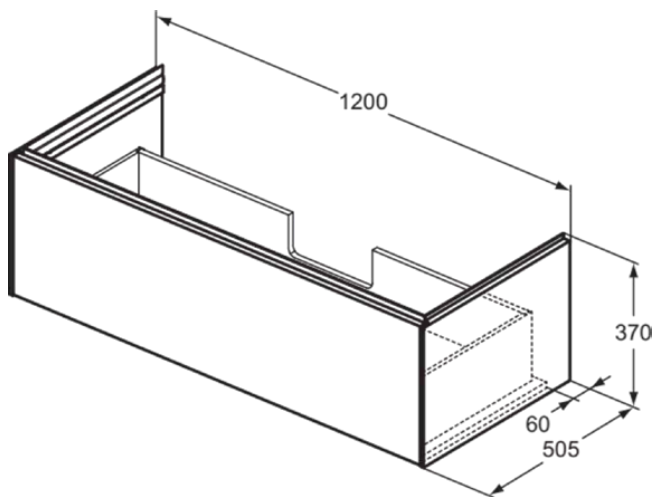

CONCA

T4580Y3

CONCA | Waschtisch-Unterschrank 1200x505x370 mm in sunset matt lackiert, 1 Schublade | Vollauszug, Push-to-open, SoftClosing, Vormontiert, Nachhaltig gewonnenes Holz, Echtholz furnier

Bild & Zeichnung

Allgemeine Informationen

Produktkategorie:	Möbel
Produktart:	Waschtisch-Unterschrank
Marke:	Ideal Standard
Kollektion:	CONCA
Designer:	Palomba Serafini Associati
Colour:	Y3 - Sunset Matt Lackiert
Oberflächenveredelung:	Matt
Höhe (mm):	370
Breite (mm):	1200
Ausladung (mm):	505
Befestigungsart:	Befestigungsset
Nettogewicht (kg):	36.50
EAN Code:	8014140483359

Features

	Vollauszug		Push-to-open
	SoftClosing		Vormontiert
	Nachhaltig gewonnenes Holz		Echtholz furnier

Downloads

- [Installation Guide](#)
- [Spare Parts List](#)

Produktspezifikationen

Einzugsmechanismus:	Softclosing
Farbcode:	Y3
Farbbeschreibung:	sunset matt lackiert
Eckmodell:	Nein
Vollauszug:	Yes
Griff(e):	Grifflos
Einstellbare Montagefüße:	Nein
Material:	Holz
Materialspezifikation (Korpus):	Hochverdichtete 3-Schicht Spanplatte
Anzahl der Türen (gesamt):	0
Anzahl der Türen (links öffnend):	0
Anzahl der Türen (rechts öffnend):	0
Anzahl der Auszüge (gesamt):	1
Anzahl der externen Auszüge:	1
Anzahl der internen Auszüge:	0
Anzahl der offenen Fächer:	0