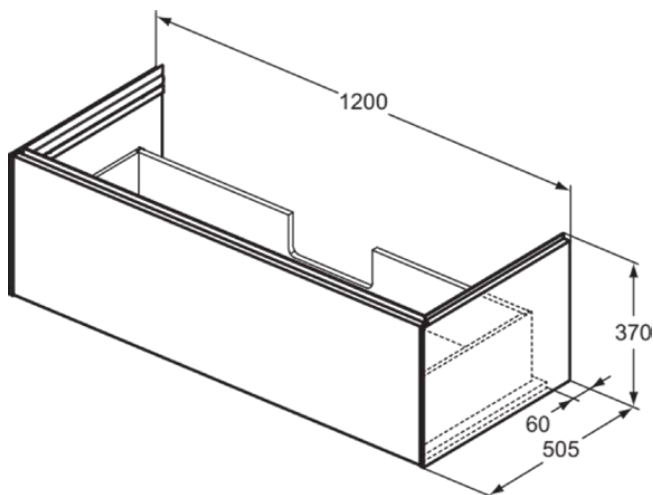

CONCA

T4580Y3

CONCA | Waschtisch-Unterschrank 1200x505x370 mm in sunset matt lackiert, 1 Schublade | Vollauszug, Push-to-open, SoftClosing, Vormontiert, Nachhaltig gewonnenes Holz, Echtholz furnier

Bild & Zeichnung

Allgemeine Informationen

Produktkategorie:	Möbel
Produktart:	Waschtisch-Unterschrank
Marke:	Ideal Standard
Kollektion:	CONCA
Designer:	Palomba Serafini Associati
Colour:	Y3 - Sunset Matt Lackiert
Oberflächenveredelung:	Matt
Maximale Höhe (mm):	370
Maximale Breite (mm):	1200
Ausladung (mm):	505
Befestigungsart:	Befestigungsset
Nettogewicht (kg):	36.50
EAN Code:	8014140483359

CONCA

T4580Y3

CONCA | Waschtisch-Unterschrank 1200x505x370 mm in sunset matt lackiert, 1 Schublade | Vollauszug, Push-to-open, SoftClosing, Vormontiert, Nachhaltig gewonnenes Holz, Echtholz furnier

Produktspezifikationen