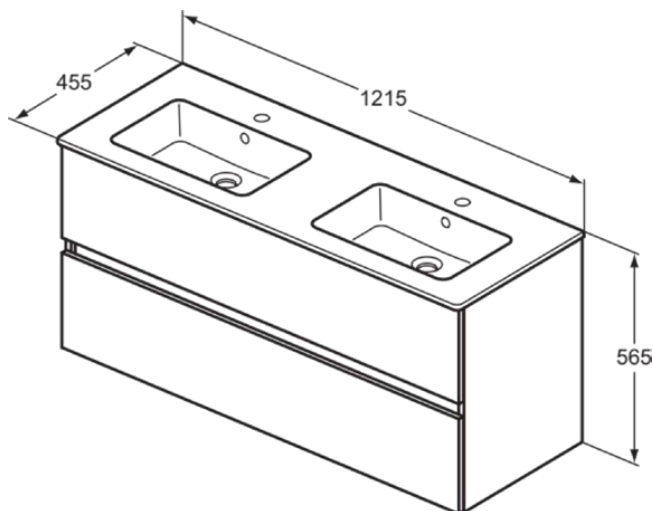

EUROVIT+/ULYSSE+/SIMPLICITY+

R0576Y9

EUROVIT+/ULYSSE+/SIMPLICITY+ | Doppel- Möbelpaket 1215x455x565 mm in nussbaum geflammt, 4 Hahnlöcher, mit Überlauf, 2 Schubladen | Grifflos, SoftClosing

Bild & Zeichnung

Allgemeine Informationen

Produktkategorie:	Möbelpakete
Produktart:	Möbelpaket
Marke:	Ideal Standard
Kollektion:	EUROVIT+/ULYSSE+/SIMPLICITY+
Designer:	Palomba Serafini Associati
Farbe:	Y9 - Nussbaum Geflammt
Höhe (mm):	565
Breite (mm):	1215
Ausladung (mm):	455
Befestigungsart:	Befestigungsset
Nettogewicht (kg):	61.10
EAN Code:	3391500590298

Im Lieferumfang enthaltene Produkte

E053401:	EUROVIT | Doppel- Möbelwaschtisch 1215x455x155 mm in weiß glänzend, 4 Hahnlöcher, mit Überlauf
R0266Y9:	EUROVIT+/ULYSSE+/SIMPLICITY+ | Waschtisch-Unterschrank 1200x440x550 mm in nussbaum geflammt, 2 Schubladen

Features

Grifflos

SoftClosing

Produktspezifikationen

Einstellbare Spülmengen:	Nein
Einzugsmechanismus:	Softclosing
Farbcode:	Y9
Farbbeschreibung:	nussbaum geflammt
Eckmodell:	Nein
Geschliffene Unterseite:	Nein
Griff(e):	Grifflos mit Nut
Mit Kettenöse:	Nein
Einstellbare Montagefüße:	Nein
Material (Bundle):	Vanity basin (E053401): Ceramic
Materialspezifikation (Bundle):	Vanity basin (E053401): Finefireclay
Anzahl der Türen (gesamt):	0
Anzahl der Türen (links öffnend):	0
Anzahl der Türen (rechts öffnend):	0
Anzahl der Auszüge (gesamt):	2
Anzahl der externen Auszüge:	2
Anzahl der internen Auszüge:	0
Anzahl der offenen Fächer:	0
Anzahl der Rolltüren:	0
Anzahl der Ablagen:	0