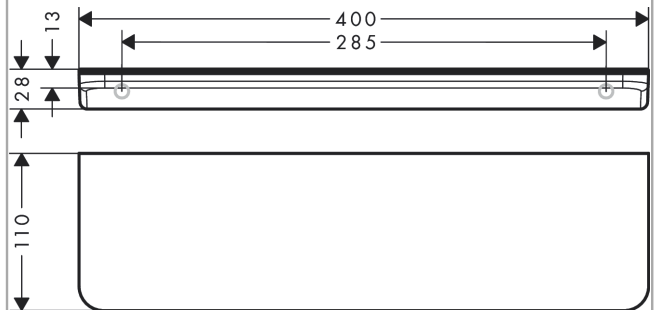

### Ablage 400

Oberfläche: **Polished Black Chrome** Artikelnummer: **42844330**

#### Merkmale

- Wandmontage
- Material Rahmen: Metall
- Material Ablage: Metall
- Länge: 400 mm
- mit Befestigungsmaterial
- verdeckte Befestigung
- Bohrabstand: 340 mm
- Durchmesser Bohrloch: 6 mm
- für Dusche geeignet

#### Maßzeichnung

**AXOR Universal Circular**

**Ablage 400**

Oberfläche: **Polished Black Chrome**

Artikelnummer: **42844330**