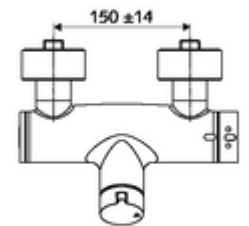

Artikelnummer: 01 612 06 99

Aufputz-Duscharmatur VITUS VD-Auf/Zu-T / u Mischwasser, ThermoProtect-Thermostat

Manuelle Auf/Zu-Betätigung. Duschanschluss unten.

Lieferumfang

- Auf/Zu-Aufputz-Duscharmatur
 - Betätigungsknopf Auf/Zu
 - ThermoProtect-Thermostat nach EN 1111, entriegelbare/arretierbare Temperatursperre 38 °C, Verbrühungsschutz bei Ausfall der Kaltwasserversorgung
 - Auf/Zu-Keramikkartusche
 - 2 Rückflussverhinderer RV (EN 1717: EB)
- 2 S-Anschlüsse und Rosetten (tiefeinstellbar)

Technische Daten

- Max. Betriebstemperatur: 70 °C (80 °C für thermische Desinfektion)
- Werkstoff: Gehäuse Messing konform TrinkwV
- Oberfläche: chrom
- Anschluss: 2x DN 15 G 1/2 AG
- Abgang: DN 15 G 1/2 AG (unten)
- Zertifikate: PA-IX 38240/IB, Belgaqua
- Geräuschkategorie: I
- Durchflussklasse: B

Lieferdaten

- Gewicht: 4,21 kg/Stück
- Verpackungseinheit: 1

Empfohlene zugehörige Artikel

S-Anschlussset mit Vorabsperrung	Artikelnr.: 23 775 00 99	
Brausegarnitur 900	Artikelnr.: 29 207 06 99	oder
Brausegarnitur 680	Artikelnr.: 29 208 06 99	oder
Durchflussbegrenzer LEED	Artikelnr.: 29 239 00 99	oder
Durchflussbegrenzer BREEAM	Artikelnr.: 29 240 00 99	oder