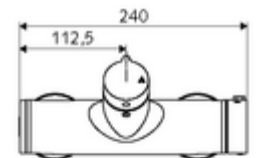

Technische Daten

- Max. Betriebstemperatur: 70 °C (80 °C für thermische Desinfektion)
- Werkstoff: Gehäuse Messing konform TrinkwV
- Oberfläche: chrom
- Anschluss: 2x DN 15 G 1/2 AG
- Abgang: DN 15 G 1/2 AG (unten)
- Zertifikate: PA-IX 38240/IB, Belgaqua
- Geräuschkategorie: I
- Durchflussklasse: B

Lieferdaten

- Gewicht: 4,21 kg/Stück
- Verpackungseinheit: 1

Empfohlene zugehörige Artikel

S-Anschlussset mit Vorabsperrung	Artikelnr.: 23 775 00 99	
Brausegarnitur 900	Artikelnr.: 29 207 06 99	oder
Brausegarnitur 680	Artikelnr.: 29 208 06 99	oder
Durchflussbegrenzer LEED	Artikelnr.: 29 239 00 99	oder
Durchflussbegrenzer BREEAM	Artikelnr.: 29 240 00 99	oder