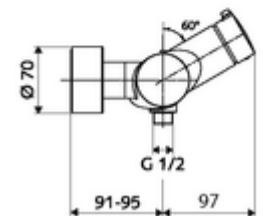

Artikelnummer: 01 612 06 99

Aufputz-Duscharmatur VITUS VD-Auf/Zu-T / u Mischwasser, ThermoProtect-Thermostat

Manuelle Auf/Zu-Betätigung. Duschanschluss unten.

Lieferumfang

- Auf/Zu-Aufputz-Duscharmatur
 - Betätigungsknopf Auf/Zu
 - ThermoProtect-Thermostat nach EN 1111, entriegelbare/arretierbare Temperatursperre 38 °C, Verbrühungsschutz bei Ausfall der Kaltwasserversorgung
 - Auf/Zu-Keramikkartusche
 - 2 Rückflussverhinderer RV (EN 1717: EB)
- 2 S-Anschlüsse und Rosetten (tiefeinstellbar)

Technische Daten

- Max. Betriebstemperatur: 70 °C (80 °C für thermische Desinfektion)
- Werkstoff: Gehäuse Messing konform TrinkwV
- Oberfläche: chrom
- Anschluss: 2x DN 15 G 1/2 AG
- Abgang: DN 15 G 1/2 AG (unten)
- Zertifikate: PA-IX 38240/IB, Belgaqua
- Geräuschkategorie: I
- Durchflussklasse: B

Lieferdaten

- Gewicht: 4,21 kg/Stück
- Verpackungseinheit: 1

Empfohlene zugehörige Artikel

S-Anschlussset mit Vorabsperrung	Artikelnr.: 23 775 00 99	
Brausegarnitur 900	Artikelnr.: 29 207 06 99	oder
Brausegarnitur 680	Artikelnr.: 29 208 06 99	oder
Durchflussbegrenzer LEED	Artikelnr.: 29 239 00 99	oder
Durchflussbegrenzer BREEAM	Artikelnr.: 29 240 00 99	oder