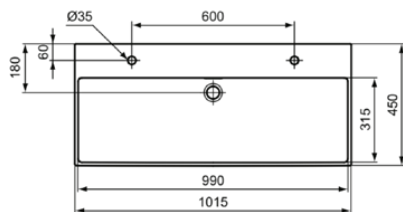

EXTRA

R0554MA

EXTRA | Waschtisch 1015x450x150 mm in weiß, 2 Hahnlöcher, mit Überlauf | Platzsparender Waschtisch, IdealPlus

Bild & Zeichnung

Allgemeine Informationen

Produktkategorie:	Waschtische
Produktart:	Waschtisch
Marke:	Ideal Standard
Kollektion:	EXTRA
Designer:	Palomba Serafini Associati
Farbe:	MA - Weiß
Oberflächenveredelung:	glänzend
Höhe (mm):	150
Breite (mm):	1015
Ausladung (mm):	450
Befestigungsart:	Befestigungsschrauben
Nettogewicht (kg):	23.30
EAN Code:	3391500592803

Farbcode:	MA
Farbbeschreibung:	weiß
Eckmodell:	Nein
IdealPlus Technologie:	Ja
Geschliffene Rückseite(n):	Nein
Geschliffene Unterseite:	Ja
Barrierefreies Produkt:	Nein
Mit Kettenöse:	Nein
Material:	Keramik
Materialspezifikation:	Feinfeuerton
Anzahl von Hahnlöchern je Waschbecken:	2
Anzahl von Waschbecken:	1
Sichtbarer Überlauf:	Ja
PVD Technologie:	Nein
Pladsbesparende model:	Nein
Ablagefläche:	Hinten
Oberflächenveredelung:	glänzend
Position des Hahnlochs:	links / rechts

EXTRA

R0554MA

EXTRA | Waschtisch 1015x450x150 mm in weiß, 2 Hahnlöcher, mit Überlauf | Platzsparender Waschtisch, IdealPlus

Produktspezifikationen

Form des Überlaufs:	Geschlitzt
Mit Rückwand:	Nein
Mit Verschlussstopfen:	Nein
Mit Überlauf:	Ja
Mit Siphon:	Nein
Befestigungsmaterial im Lieferumfang enthalten:	Nein
Befestigungsart:	Befestigungsschrauben
Montageart:	wandhängend