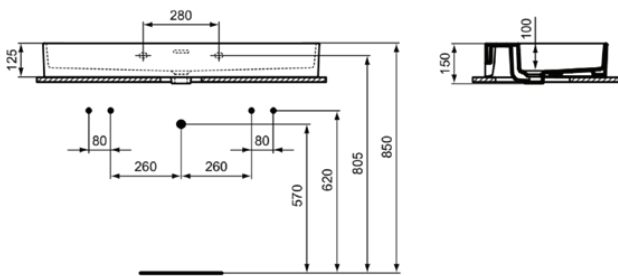

EXTRA

R0554MA

EXTRA | Waschtisch 1015x450x150 mm in weiß, 2 Hahnlöcher, mit Überlauf | Platzsparender Waschtisch, IdealPlus

Bild & Zeichnung

Allgemeine Informationen

Produktkategorie:	Waschtische
Produktart:	Waschtisch
Marke:	Ideal Standard
Kollektion:	EXTRA
Designer:	Palomba Serafini Associati
Farbe:	MA - Weiß
Oberflächenveredelung:	glänzend
Höhe (mm):	150
Breite (mm):	1015
Ausladung (mm):	450
Befestigungsart:	Befestigungsschrauben
Nettogewicht (kg):	23.30
EAN Code:	3391500592803

Im Lieferumfang enthaltene Produkte

TT0299747: Cutout templates

Features

Platzsparender Waschtisch

IdealPlus

Produktstandards & Zertifikate

Normen: EN 14688

Produktspezifikationen

Farbcode:	MA
Farbbeschreibung:	weiß
Eckmodell:	Nein
IdealPlus Technologie:	Ja
Geschliffene Rückseite(n):	Nein
Geschliffene Unterseite:	Ja
Barrierefreies Produkt:	Nein
Mit Kettenöse:	Nein
Material:	Keramik
Materialspezifikation:	Feinfeuerton
Anzahl von Hahnlöchern je Waschbecken:	2
Anzahl von Waschbecken:	1
Sichtbarer Überlauf:	Ja
PVD Technologie:	Nein
Pladsbesparende model:	Nein
Ablagefläche:	Hinten
Oberflächenveredelung:	glänzend
Position des Hahnlochs:	links / rechts

EXTRA

R0554MA

EXTRA | Waschtisch 1015x450x150 mm in weiß, 2 Hahnlöcher, mit Überlauf | Platzsparender Waschtisch, IdealPlus

Produktspezifikationen

Form des Überlaufs:	Geschlitzt
Mit Rückwand:	Nein
Mit Verschlussstopfen:	Nein
Mit Überlauf:	Ja
Mit Siphon:	Nein
Befestigungsmaterial im Lieferumfang enthalten:	Nein
Befestigungsart:	Befestigungsschrauben
Montageart:	wandhängend