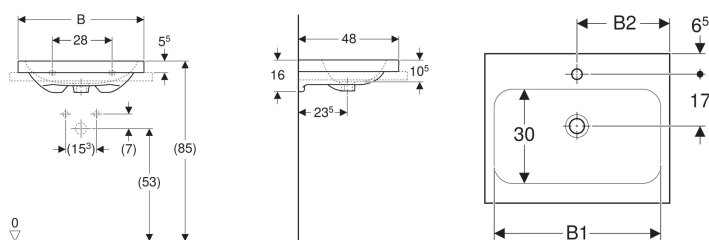

Geberit iCon Light Aufsatzwaschtisch

Beispielbild

- Unter- und Rückseite geschliffen

Verwendungszwecke

- Zur Montage auf Arbeitsplatten

Eigenschaften

- Wandanschluss

Technische Daten

Werkstoff

Sanitärkeramik

Art.-Nr.	Farbe / Oberfläche	Hahnloch	Überlauf	B	B1	B2	H	T	VE1
501.848.00.6 *	weiß / KeraTect	mittig	ohne	75 cm	68 cm	37.5 cm	16 cm	48 cm	1 St.

* Auftragsbezogene Produktion

Zubehör

- Geberit Tauchrohrgeruchsverschluss für Waschbecken, Abgang horizontal
- Geberit Waschbeckenablauf Raumsparmodell, schmale Ausführung, mit Außenventilstopfen mit Druckbetätigung
- Geberit Waschbeckenablauf Raumsparmodell, schmale Ausführung, mit Außenventilstopfen mit Hebelbetätigung
- Geberit Waschbeckenablauf Raumsparmodell, schmale Ausführung, mit freiem Auslauf und Ventilabdeckung
- Geberit Drehbetätigung mit Kabelzug
- Geberit Tauchrohrsiphon für Waschbecken, Anschluss BSP, Abgang horizontal oder vertikal
- Befestigungsset für Geberit Waschtische