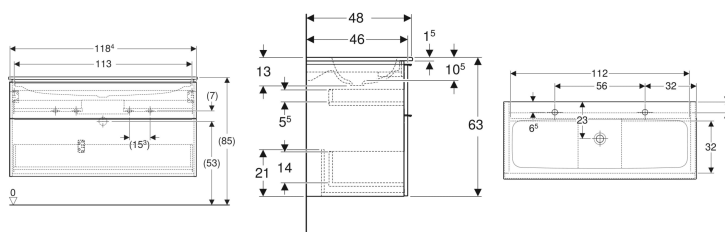

Geberit iCon Set Möbelwaschtisch schmaler Rand, mit Unterschrank, zwei Schubladen und Waschbeckenanschluss

Beispielbild

Eigenschaften

- FSC™ C134279 zertifiziert
- Wandhängend
- Mit zwei Schubladen
- Schmäler Rand
- Schublade mit Selbsteinzug
- Griff zum Öffnen
- Griff austauschbar
- Schublade ohne Geruchsverschlussausschnitt

- Waschtischunterschrank aus hochverdichteter Dreischicht-Holzspanplatte
- Feuchtigkeitsbeständig
- Vormontiert geliefert

Technische Daten

Werkstoff	Sanitärkeramik / Hochverdichtete Dreischicht-Holzspanplatte
Maximale Schubladenbelastung	30 kg

Lieferumfang

- Waschtisch
- Waschtischablauf mit freiem Auslauf, ø 32 mm

- Unterschrank für Möbelwaschtisch
- Befestigungsmaterial

Zusätzlich zu bestellen

- Geberit Tauchrohrgeruchsverschluss für Waschbecken, Raumsparmodell, Abgang horizontal

Art.-Nr.	Farbe / Oberfläche	Hahnloch	Überlauf	B	H	T	VE1
502.338.01.1	Waschtisch: weiß Korpus und Front: weiß / lackiert hochglänzend Griff: weiß / pulverbeschichtet matt	links und rechts	ohne	120 cm	63 cm	48 cm	1 St.