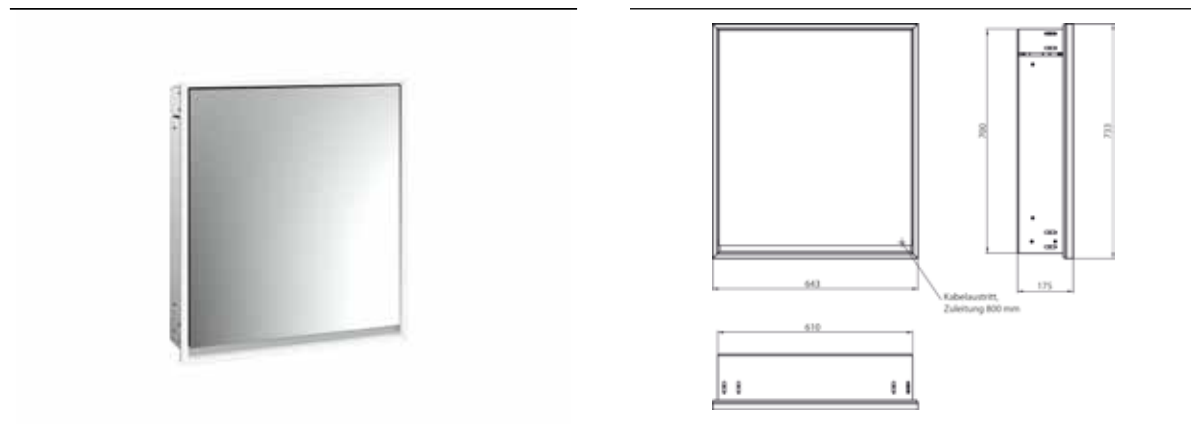

PRODUKTINFORMATION

Lichtspiegelschrank loft, 600 mm, 1 Tür, Unterputzmodell, IP 20. aluminium/spiegel

Art.-Nr.9798 051 03

Umlaufende LED-Beleuchtung, mit verspiegelter- oder weißer Glasrückwand, 2 stufenlos einstellbare Ablagen, 1 Tür (Türanschlag rechts), 1 Steckdose, Lichtsteuerung über 3 kapazitive von außen bedienbare Touch-Bedienfelder (An/Aus, Helligkeit und Lichtfarbe - kalt/warm - stufenlos einstellbar), Kabeldurchlass nach außen bei geschlossenen Spiegeltüren. Höhe: 733 mm