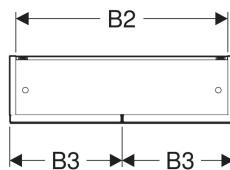

### Eigenschaften

- FSC™ C134279 zertifiziert
- Wandhängend
- Mit zwei Türen
- Mit offener Ablagefläche
- Tür mit Dämpfungsmechanismus

- Mit vier versetzbaren Glaseinlegeböden
- Anschlagseite links oder rechts
- Vormontiert geliefert

### Technische Daten

Werkstoff | Hochverdichtete Dreischicht-Holzspanplatte