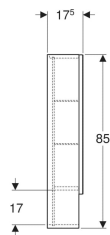

## Geberit Renova Plan Spiegelschrank mit zwei Türen

Beispielbild

### Eigenschaften

- FSC™ C134279 zertifiziert
- Wandhängend
- Mit zwei Türen
- Mit offener Ablagefläche
- Tür mit Dämpfungsmechanismus

- Mit vier versetzbaren Glaseinlegeböden
- Anschlagseite links oder rechts
- Vormontiert geliefert

### Technische Daten

Werkstoff | Hochverdichtete Dreischicht-Holzspanplatte

### Lieferumfang

- 4 Glaseinlegeböden
- Spiegelschrank
- Befestigungsmaterial

Art.-Nr.	Farbe / Oberfläche	B	B1	B2	B3	H	T	Anzahl Steckdosen	VE1
502.366.01.1	weiß / lackiert hochglänzend	78.8 cm	71.8 cm	75.6 cm	39.1 cm	85 cm	17.5 cm	0	1 St.