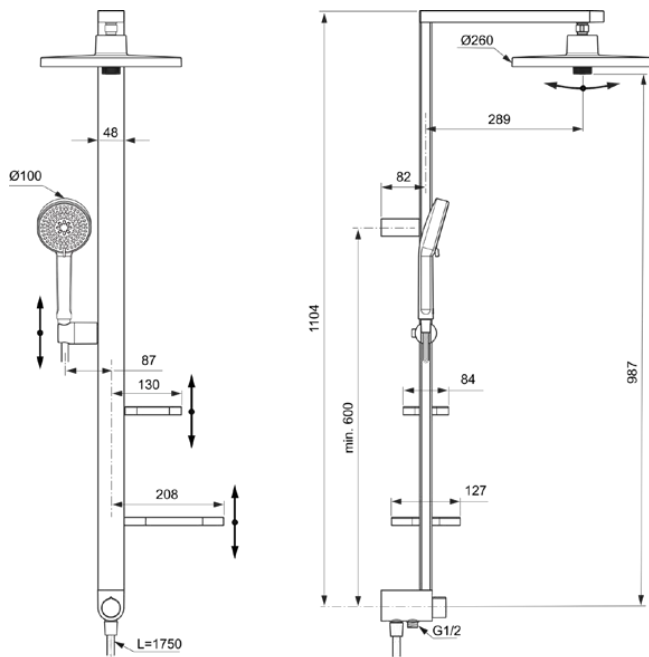

ALU+

BD585XG

Alu+ | Duschesystem AP 338x501x1104 mm in schwarz, 12.0 l/min (3 bar) | 3 Strahlarten, WRAS, Kernelemente aus Aluminium

Bild & Zeichnung

Allgemeine Informationen

Produktkategorie:	Duschsysteme
Produktart:	Duschsystem AP
Marke:	Ideal Standard
Kollektion:	Alu+
Designer:	Palomba Serafini Associati
Farbe:	XG - Schwarz
Oberflächenveredelung:	Matt
Höhe (mm):	1104
Breite (mm):	338
Ausladung (mm):	501
Befestigungsart:	Befestigungsset
Nettogewicht (kg):	6.49
EAN Code:	3800861117186

Im Lieferumfang enthaltene Produkte

BD581XG:	IDEALRAIN ALU+ Kopfbrause 260x91x260 mm in schwarz, 12 l/min (3 bar)
BD580XG:	IDEALRAIN ALU+ Multi-Funktionshandbrause 100x56x232 mm in schwarz, 8 l/min (3 bar)
BE175XG:	IDEALRAIN Brauseschlauch 1750 mm in schwarz
B961890XG:	Shower hose