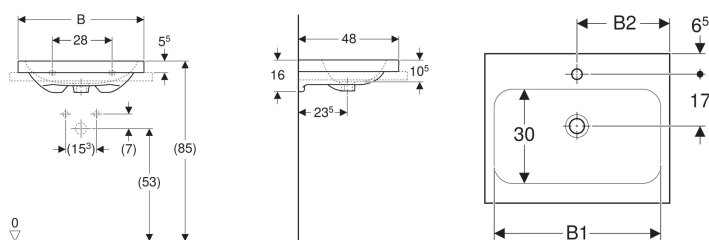

Geberit iCon Light Aufsatzwaschtisch

Beispielbild

- Unter- und Rückseite geschliffen

Verwendungszwecke

- Zur Montage auf Arbeitsplatten

Eigenschaften

- Wandanschluss

Technische Daten

Werkstoff | Sanitärkeramik

Art.-Nr.	Farbe / Oberfläche	Hahnloch	Überlauf	B	B1	B2	H	T	VE1
501.848.00.1	weiß	mittig	sichtbar	75 cm	68 cm	37.5 cm	16 cm	48 cm	1 St.

Zubehör

- Geberit Tauchrohrgeruchsverschluss für Waschbecken, Abgang horizontal
- Geberit Waschbeckenablauf Raumsparmodell, schmale Ausführung, mit Außenventilstopfen mit Druckbetätigung
- Geberit Waschbeckenablauf Raumsparmodell, schmale Ausführung, mit Außenventilstopfen mit Hebelbetätigung
- Geberit Waschbeckenablauf Raumsparmodell, schmale Ausführung, mit freiem Auslauf und Ventilabdeckung
- Geberit Drehbetätigung mit Kabelzug
- Geberit Tauchrohrsiphon für Waschbecken, Anschluss BSP, Abgang horizontal oder vertikal
- Befestigungsset für Geberit Waschtische

- Bei Verwendung als Aufsatzwaschtisch ist ein Wandanschluss notwendig (Rückseite unglasiert)