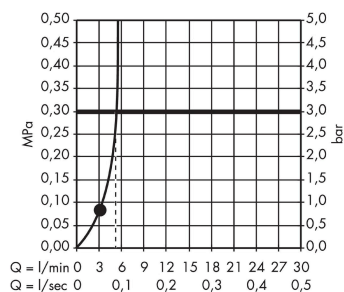

Crometta 85
Handbrause Mono Green 6 l/min
 Oberfläche: **Chrom** Artikelnummer: **28561000**

Beschreibung

Merkmale

- Brausekopfgröße: 85 mm
- Strahlart: Normalstrahl
- Oberfläche Strahlscheibe: grau
- maximale Durchflussmenge bei 3 bar: 6 l/min
- Mindestfließdruck: 1 bar
- mit innenliegender Wasserführung
- ausspülbare Siebdichtung
- Anschlussgewinde G 1/2
- für Durchlauferhitzer geeignet
- EU-Taxonomie: max. 6 l/min - wesentlicher Beitrag (SC) möglich
- DVGW NW-6517BT0633
- EPD Hand Showers

Technologie

Zertifikate / Nachhaltigkeit

Produktabbildung

Maßzeichnung

Durchflussdiagramm

Die Verbrauchswerte wurden praxisnah mit den dazugehörigen Armaturen (Thermostat/Mischer/Unterputzventil) gemessen.

Crometta 85
Handbrause Mono Green 6 l/min
 Oberfläche: **Chrom** Artikelnummer: **28561000**

Explosionszeichnung

Baujahr: >02/08

Crometta 85
Handbrause Mono Green 6 l/min
 Oberfläche: **Chrom** Artikelnummer: **28561000**