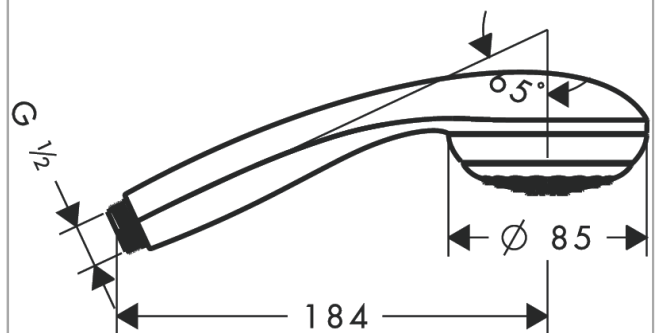

Crometta 85
Handbrause Mono Green 6 l/min
 Oberfläche: **Chrom** Artikelnummer: **28561000**

Beschreibung

Merkmale

- Brausekopfgröße: 85 mm
- Strahlart: Normalstrahl
- Oberfläche Strahlscheibe: grau
- maximale Durchflussmenge bei 3 bar: 6 l/min
- Mindestfließdruck: 1 bar
- mit innenliegender Wasserführung
- ausspülbare Siebdichtung
- Anschlussgewinde G 1/2
- für Durchlauferhitzer geeignet
- EU-Taxonomie: max. 6 l/min - wesentlicher Beitrag (SC) möglich
- DVGW NW-6517BT0633
- EPD Hand Showers

Technologie

Zertifikate / Nachhaltigkeit

Produktabbildung

Maßzeichnung

Durchflussdiagramm

Die Verbrauchswerte wurden praxisnah mit den dazugehörigen Armaturen (Thermostat/Mischer/Unterputzventil) gemessen.

Crometta 85
Handbrause Mono Green 6 l/min
 Oberfläche: **Chrom** Artikelnummer: **28561000**

Explosionszeichnung

Baujahr: >02/08

Crometta 85
Handbrause Mono Green 6 l/min
 Oberfläche: **Chrom** Artikelnummer: **28561000**