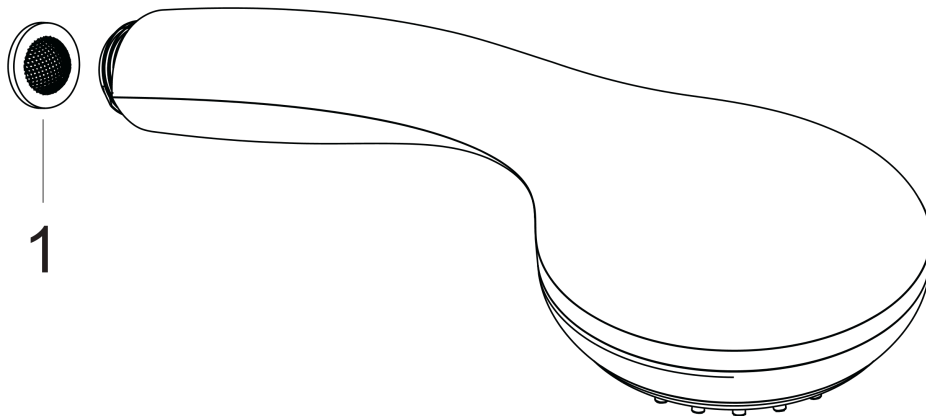

Crometta 85
Handbrause Mono Green 6 l/min
 Oberfläche: **Chrom** Artikelnummer: **28561000**

Beschreibung

Merkmale

- Brausekopfgröße: 85 mm
- Strahlart: Normalstrahl
- Oberfläche Strahlscheibe: grau
- maximale Durchflussmenge bei 3 bar: 6 l/min
- Mindestfließdruck: 1 bar
- mit innenliegender Wasserführung
- ausspülbare Siebdichtung
- Anschlussgewinde G 1/2
- für Durchlauferhitzer geeignet
- EU-Taxonomie: max. 6 l/min - wesentlicher Beitrag (SC) möglich
- DVGW NW-6517BT0633
- EPD Hand Showers

Technologie

Zertifikate / Nachhaltigkeit

Produktabbildung

Maßzeichnung

Durchflussdiagramm

Die Verbrauchswerte wurden praxisnah mit den dazugehörigen Armaturen (Thermostat/Mischer/Unterputzventil) gemessen.

Crometta 85
Handbrause Mono Green 6 l/min
 Oberfläche: **Chrom** Artikelnummer: **28561000**

Explosionszeichnung

Baujahr: >02/08

Crometta 85
Handbrause Mono Green 6 l/min
 Oberfläche: **Chrom** Artikelnummer: **28561000**