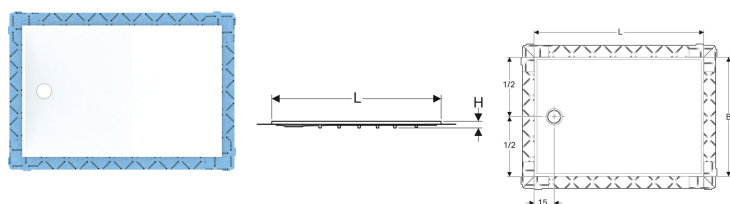

Geberit Setaplano Duschfläche rechteckig

Beispielbild

Verwendungszwecke

- Zum Einbau innerhalb von Gebäuden
- Zur Verwendung als bodenebene Duschfläche
- Für Fußbodenaufbauten bis Oberkante Fertigfußboden 6–25 cm
- Für erhöhten Einbau bis 2 cm über Fertigfußboden
- Für Verbundabdichtungen
- Für barrierefreies Bauen geeignet

Eigenschaften

- Rutschhemmklasse C nach EN 16165 (barfüssiges Begehen)

Lieferumfang

- Schutzfolie

Zusätzlich zu bestellen

- Installationsrahmen für Geberit Duschflächen aus Mineralwerkstoff
- Duschwannenablauf für Geberit Duschflächen aus Mineralwerkstoff

- Erhöhte Schallschutzanforderungen mit Geberit Installationsrahmen erfüllt
- Dichtvlies vormontiert
- Dichtvlies umlaufend 10 cm, zur Anbindung von Abdichtsystemen
- Reinigung einfach
- Mit bis zu 300 kg belastbar
- Erfüllt Anforderungen nach EN 14527, Klasse 1

Technische Daten

Werkstoff

| Varicor

Art.-Nr.	Farbe / Oberfläche	L	B	H	VE1
154.269.11.1	weiß-alpin / matt	170 cm	80 cm	4.5 cm	1 St.

Zubehör

- Geberit Installationsrahmen für Setaplano Duschfläche bis 100 cm, für vier Füße
- Geberit Installationsrahmen für Setaplano Duschfläche über 100 cm, für sechs Füße
- Geberit Duschwannenablauf mit vier Füßen, für Setaplano Duschfläche, Sperrwasserhöhe 30 mm
- Geberit Duschwannenablauf mit vier kurzen Füßen, für Setaplano Duschfläche, Siphonierhöhe 50 mm
- Geberit Duschwannenablauf mit vier Füßen, für Setaplano Duschfläche, Sperrwasserhöhe 50 mm
- Geberit Ablaufanschluss mit vier Füßen, für Setaplano Duschfläche, stockwerksdurchdringende Installation
- Geberit Duschwannenablauf mit sechs Füßen, für Setaplano Duschfläche, Sperrwasserhöhe 30 mm
- Geberit Duschwannenablauf mit sechs Füßen, für Setaplano Duschfläche, Sperrwasserhöhe 50 mm
- Geberit Duschwannenablauf mit sechs kurzen Füßen, für Setaplano Duschfläche, Siphonierhöhe 50 mm
- Geberit Ablaufanschluss mit sechs Füßen, für Setaplano Duschfläche, stockwerksdurchdringende Installation