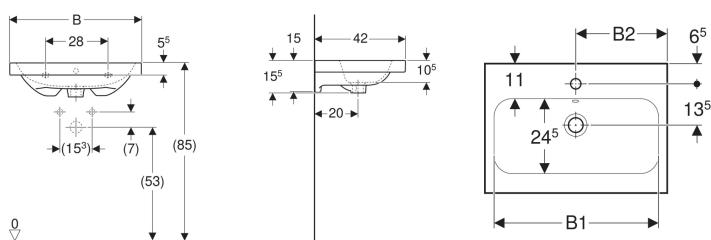

Geberit iCon Light Waschtisch verkürzte Ausladung

Beispielbild

Eigenschaften

- Unterbaufähig
- Verkürzte Ausladung

Technische Daten

Werkstoff | Sanitärkeramik

Art.-Nr.	Farbe / Oberfläche	Hahnloch	Überlauf	B	B1	B2	Breite Unterschrank	H	T	VE1
501.842.00.3 * weiß		ohne	sichtbar	75 cm	69 cm	37.5 cm	75 cm	15.5 cm	42 cm	1 St.

* Auftragsbezogene Produktion

Zubehör

- Geberit Tauchrohrgeruchsverschluss für Waschbecken, Abgang horizontal
- Geberit Waschbeckenablauf Raumsparmodell, schmale Ausführung, mit Außenventilstopfen mit Druckbetätigung
- Geberit Waschbeckenablauf Raumsparmodell, schmale Ausführung, mit Außenventilstopfen mit Hebelbetätigung
- Geberit Waschbeckenablauf Raumsparmodell, schmale Ausführung, mit freiem Auslauf und Ventilabdeckung
- Geberit Drehbetätigung mit Kabelzug
- Geberit Tauchrohrsiphon für Waschbecken, Anschluss BSP, Abgang horizontal oder vertikal
- Befestigungsset für Geberit Waschtische

- Für die Installation des Waschtisches mit Unterschrank wird ein Geberit Waschbeckenanschluss, Raumsparmodell benötigt. Siehe Sortimentsübersicht – Geberit iCon Waschbeckenanschlüsse Raumsparmodell oder Onlinekatalog, Zubehör Waschtische