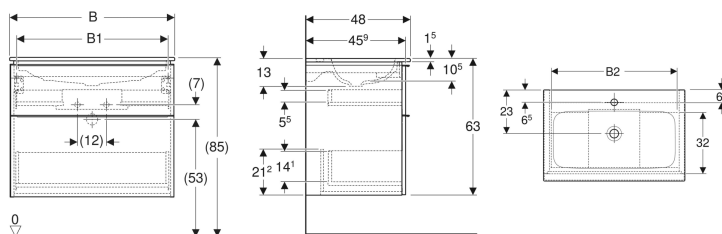

Geberit iCon Set Möbelwaschtisch schmaler Rand, mit Unterschrank, zwei Schubladen und Waschbeckenanschluss

Beispielbild

Eigenschaften

- FSC™ C134279 zertifiziert
- Wandhängend
- Mit zwei Schubladen
- Schmäler Rand
- Schublade mit Selbststeinzug
- Griff zum Öffnen
- Griff austauschbar
- Schublade ohne Geruchsverschlussausschnitt

- Waschtischunterschrank aus hochverdichteter Dreischicht-Holzspanplatte
- Feuchtigkeitsbeständig
- Vormontiert geliefert

Technische Daten

Werkstoff	Sanitärkeramik / Hochverdichtete Dreischicht-Holzspanplatte
Maximale Schubladenbelastung	30 kg

Lieferumfang

- Waschtisch
- Clou Waschbeckenanschluss \varnothing 32 mm

- Unterschrank für Möbelwaschtisch
- Befestigungsmaterial

Zusätzlich zu bestellen

- Geberit Tauchrohrgeruchsverschluss für Waschbecken, Raumsparmodell, Abgang horizontal

Art.-Nr.	Farbe / Oberfläche	Hahnloch	Überlauf	B	B1	B2	H	T	VE1
502.337.01.2	Waschtisch: weiß Korpus und Front: weiß / lackiert hochglänzend Griff: hoch-glanzverchromt	mittig	ohne	90 cm	83.4 cm	81.5 cm	63 cm	48 cm	1 St.