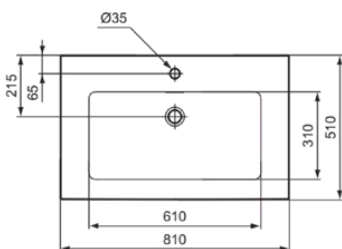

EXTRA

T436201

EXTRA | Möbelwaschtisch 810x510x150 mm in weiß glänzend, 1 Hahnloch, mit Überlauf

Bild & Zeichnung

Allgemeine Informationen

Produktkategorie:	Waschtische
Produktart:	Möbelwaschtisch
Marke:	Ideal Standard
Kollektion:	EXTRA
Designer:	Palomba Serafini Associati
Colour:	01 - Weiß Glänzend
Oberflächenveredelung:	glänzend
Maximale Höhe (mm):	150
Maximale Breite (mm):	810
Ausladung (mm):	510
Nettogewicht (kg):	24.00
EAN Code:	8014140482574