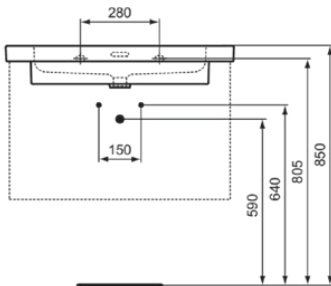

EXTRA

T436201

EXTRA | Möbelwaschtisch 810x510x150 mm in weiß glänzend, 1 Hahnloch, mit Überlauf

Bild & Zeichnung

Allgemeine Informationen

Produktkategorie:	Waschtische
Produktart:	Möbelwaschtisch
Marke:	Ideal Standard
Kollektion:	EXTRA
Designer:	Palomba Serafini Associati
Colour:	01 - Weiß Glänzend
Oberflächenveredelung:	glänzend
Maximale Höhe (mm):	150
Maximale Breite (mm):	810
Ausladung (mm):	510
Nettogewicht (kg):	24.00
EAN Code:	8014140482574

Downloads

- [Installation Guide](#)

Produktstandards & Zertifikate

Normen:	EN 14688
---------	----------

Produktspezifikationen

Farbcode:	01
Farbbeschreibung:	weiß glänzend
Geschliffene Unterseite:	Nein
Barrierefreies Produkt:	Nein
Mit Kettenöse:	Nein
Material:	Keramik
Materialspezifikation:	Feinfeuerton
Anzahl von Hahnlöchern je Waschbecken:	1
Anzahl von Waschbecken:	1
Sichtbarer Überlauf:	Ja
PVD Technologie:	Nein
Ablagefläche:	Hinten
Oberflächenveredelung:	glänzend
Position des Hahnlochs:	Mitte
Form des Überlaufs:	Geschlitzt
Mit Rückwand:	Nein
Mit Verschlussstopfen:	Nein
Mit Überlauf:	Ja
Mit Siphon:	Nein
Montageart:	wandhängend