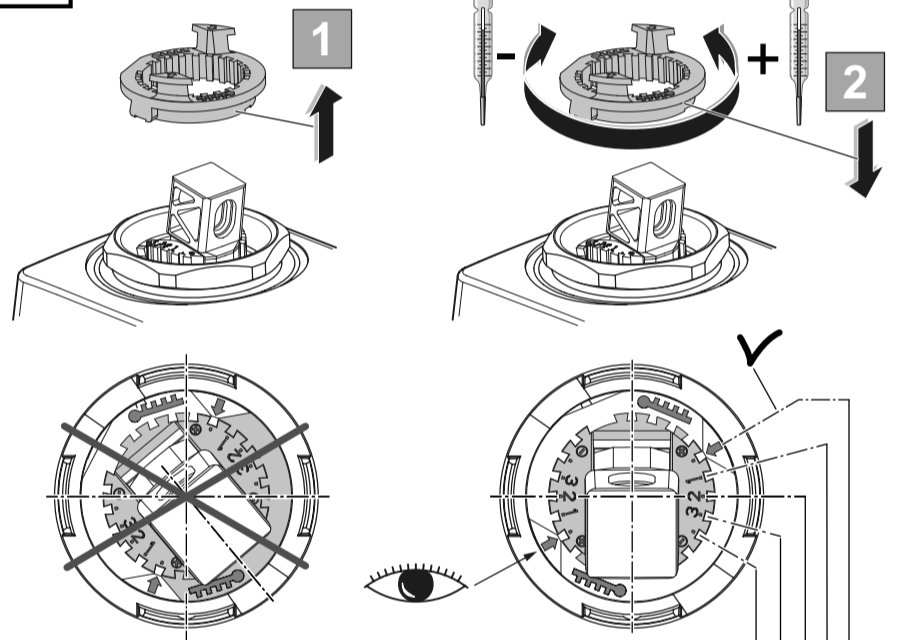

B D131 ..

B D829 ..

Ideal Standard

CERAFINE MODEL O

10.2024 / B565113

Ideal Standard International NV
Corporate Village – Gent Building
Da Vincilaan 2
1935 Zaventem
Belgium
<https://www.idealstandard.com>

P	T	Snowflake	4	3	2	1	0
			°C	°C	°C	°C	°C
0,3 MPa 3 bar	50°C	15°C	27	33	41	48	50
	65°C	15°C	33	42	53	63	65
	85°C	15°C	41	53	68	83	85