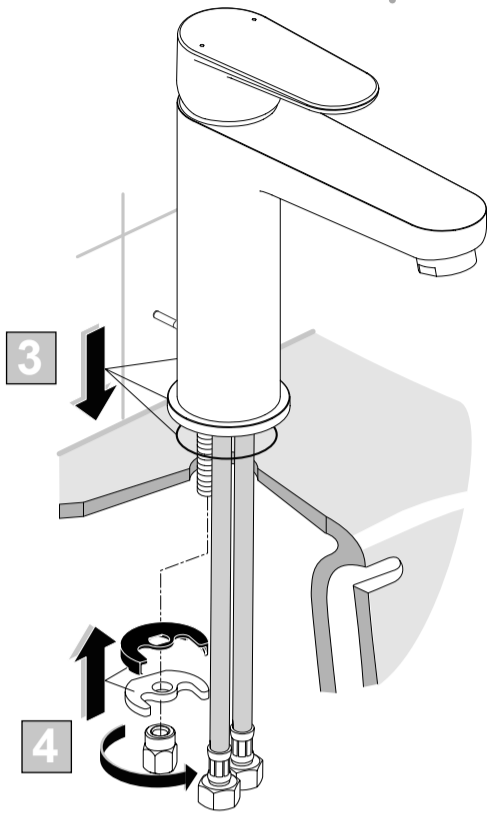

B D131 ..

B D829 ..

Ideal Standard

CERAFINE MODEL O

10.2024 / B565113

Ideal Standard International NV
Corporate Village – Gent Building
Da Vincilaan 2
1935 Zaventem
Belgium
<https://www.idealstandard.com>

P	T	Snowflake	4	3	2	1	0
			°C	°C	°C	°C	°C
0,3 MPa 3 bar	50°C	15°C	27	33	41	48	50
	65°C	15°C	33	42	53	63	65
	85°C	15°C	41	53	68	83	85