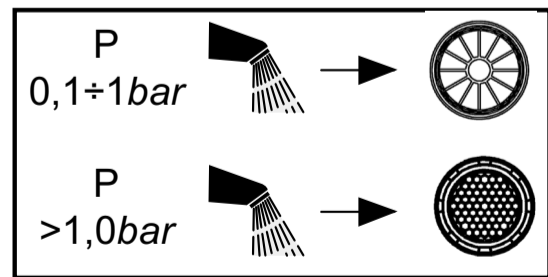

B D131 ..

B D829 ..

Ideal Standard

CERAFINE MODEL O

10.2024 / B565113

Ideal Standard International NV
Corporate Village – Gent Building
Da Vincilaan 2
1935 Zaventem
Belgium
<https://www.idealstandard.com>

P	T	Snowflake	4	3	2	1	0
			°C	°C	°C	°C	°C
0,3 MPa 3 bar	50°C	15°C	27	33	41	48	50
	65°C	15°C	33	42	53	63	65
	85°C	15°C	41	53	68	83	85