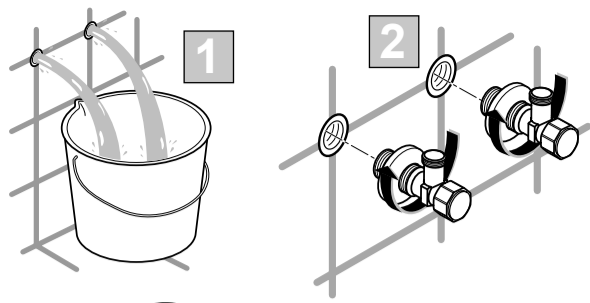

B D131 ..

B D829 ..

Ideal Standard

CERAFINE MODEL O

10.2024 / B565113

Ideal Standard International NV
Corporate Village – Gent Building
Da Vincilaan 2
1935 Zaventem
Belgium
<https://www.idealstandard.com>

P	T	Snowflake	4	3	2	1	0
			°C	°C	°C	°C	°C
0,3 MPa 3 bar	50°C	15°C	27	33	41	48	50
	65°C	15°C	33	42	53	63	65
	85°C	15°C	41	53	68	83	85