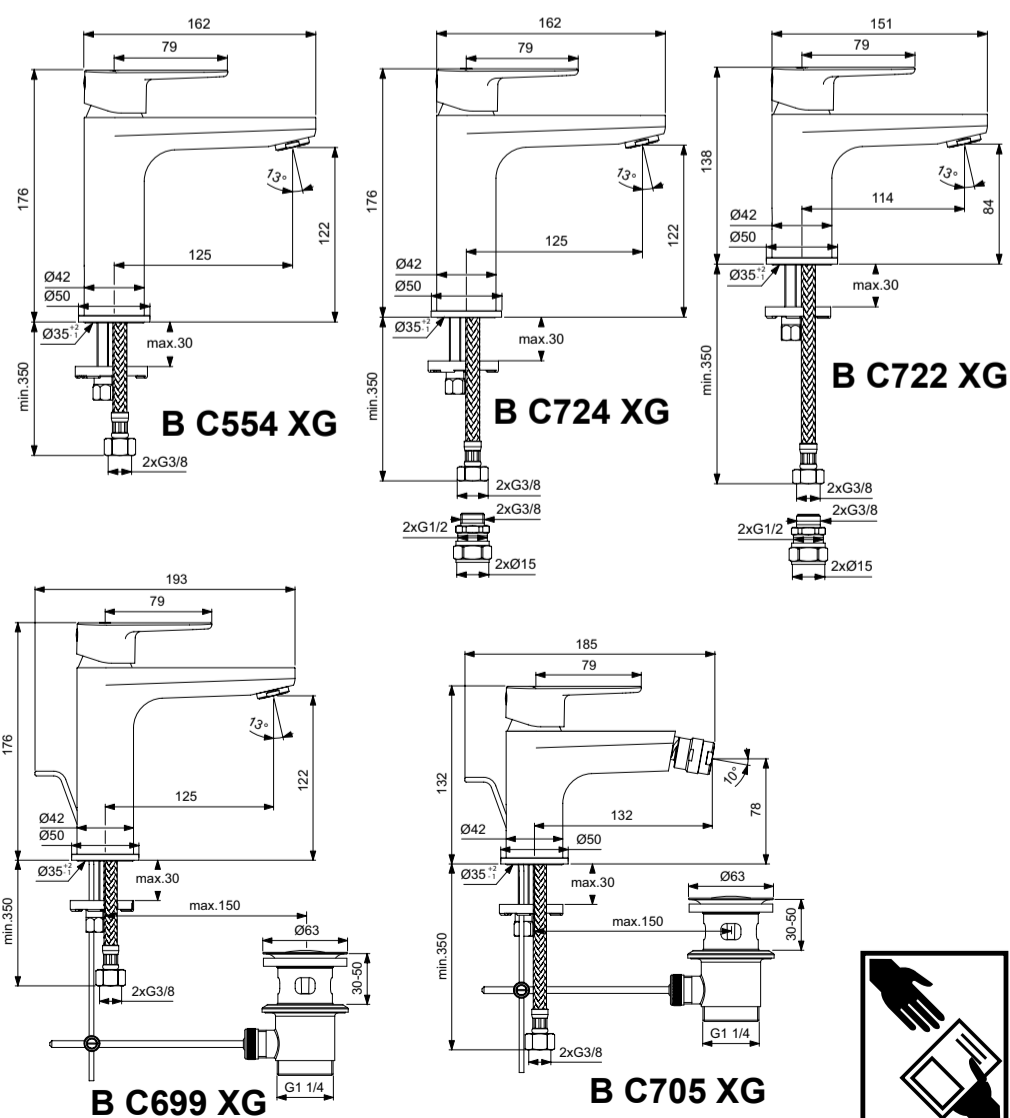

XX = AA, AD,

- | | |
|------------------|------------------|
| 1 - B 961644 XX | 9 - B 964550 AA |
| 2 - B 964696 NU | A 962991 XX |
| 3 - A 861080 XX | 9a - B 961705 XX |
| 4 - B 961645 NU | 9b - E 1482 XG |
| 5 - A 861397 NU | 10 - A 962005 NU |
| 6 - B 961946 XX | 11 - B 960900 XX |
| 6a - B 960883 XX | 12 - A 960063 XX |
| 7 - B 960712 XX | 13 - B 960845 NU |
| 8 - B 964702 NU | |

B D131 ..

B D829 ..

Ideal Standard

CERAFINE MODEL O

10.2024 / B565113

Ideal Standard International NV
Corporate Village – Gent Building
Da Vincilaan 2
1935 Zaventem
Belgium
<https://www.idealstandard.com>

P	T	Snowflake	4	3	2	1	0
			°C	°C	°C	°C	°C
0,3 MPa 3 bar	50°C	15°C	27	33	41	48	50
	65°C	15°C	33	42	53	63	65
	85°C	15°C	41	53	68	83	85

P	bar	0,5	MAX. 10	5	Q (3 bar)
T	°C	MAX. 80	65	40	l/min
					3,8