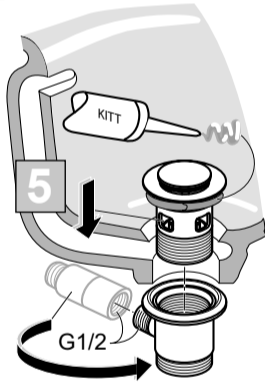

B D131 ..

B D829 ..

Ideal Standard

CERAFINE MODEL O

10.2024 / B565113

Ideal Standard International NV
Corporate Village – Gent Building
Da Vincilaan 2
1935 Zaventem
Belgium
<https://www.idealstandard.com>

P	T	Snowflake	4	3	2	1	0
			°C	°C	°C	°C	°C
0,3 MPa 3 bar	50°C	15°C	27	33	41	48	50
	65°C	15°C	33	42	53	63	65
	85°C	15°C	41	53	68	83	85