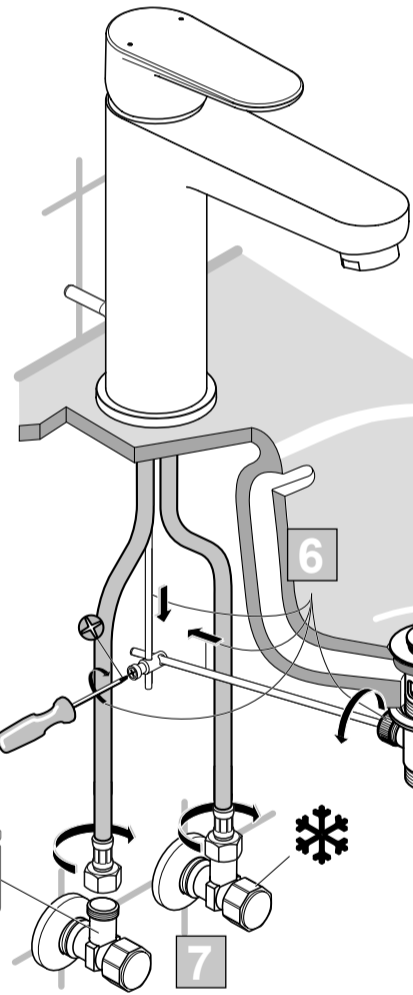

B D131 ..

B D829 ..

Ideal Standard

CERAFINE MODEL O

10.2024 / B565113

Ideal Standard International NV
Corporate Village – Gent Building
Da Vincilaan 2
1935 Zaventem
Belgium
<https://www.idealstandard.com>

P	T	Snowflake	4	3	2	1	0
			°C	°C	°C	°C	°C
0,3 MPa 3 bar	50°C	15°C	27	33	41	48	50
	65°C	15°C	33	42	53	63	65
	85°C	15°C	41	53	68	83	85