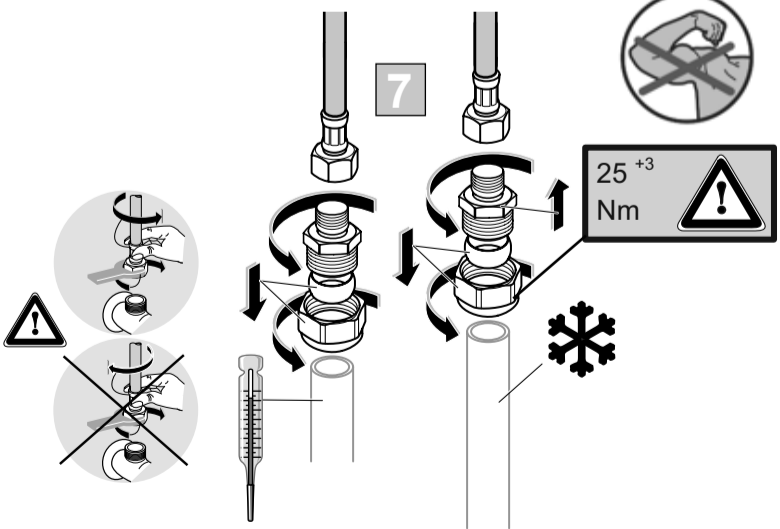

B D131 ..

B D829 ..

Ideal Standard

CERAFINE MODEL O

10.2024 / B565113

Ideal Standard International NV
Corporate Village – Gent Building
Da Vincilaan 2
1935 Zaventem
Belgium
<https://www.idealstandard.com>

P	T	Snowflake	4	3	2	1	0
			°C	°C	°C	°C	°C
0,3 MPa 3 bar	50°C	15°C	27	33	41	48	50
	65°C	15°C	33	42	53	63	65
	85°C	15°C	41	53	68	83	85