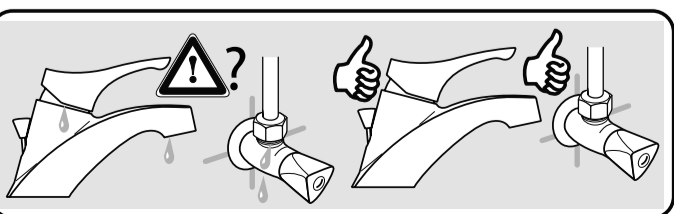

B D131 ..

B D829 ..

Ideal Standard

CERAFINE MODEL O

10.2024 / B565113

Ideal Standard International NV
Corporate Village – Gent Building
Da Vincilaan 2
1935 Zaventem
Belgium
<https://www.idealstandard.com>

P	T	Snowflake	4	3	2	1	0
			°C	°C	°C	°C	°C
0,3 MPa 3 bar	50°C	15°C	27	33	41	48	50
	65°C	15°C	33	42	53	63	65
	85°C	15°C	41	53	68	83	85