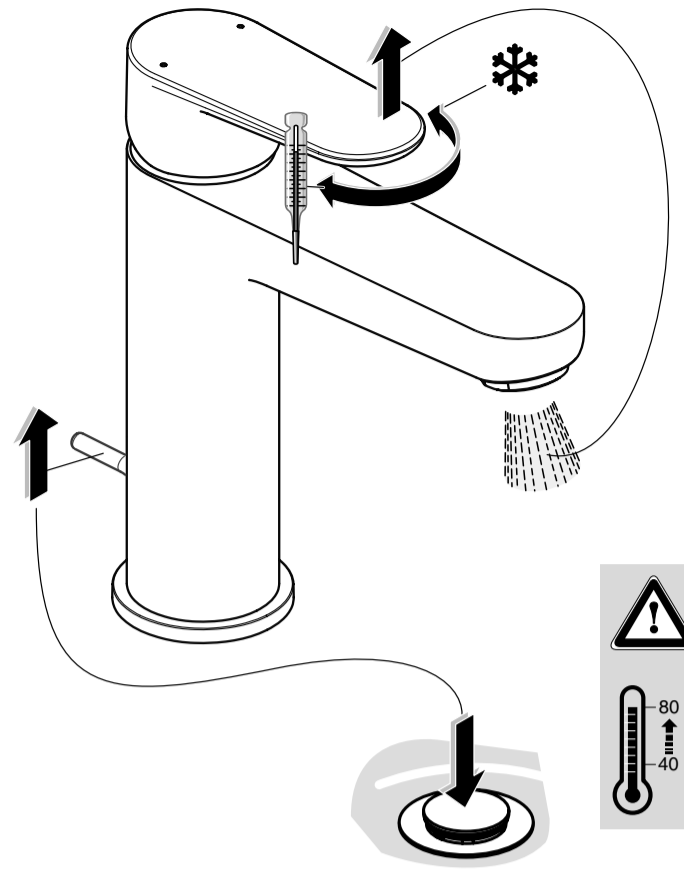

B D131 ..

B D829 ..

Ideal Standard

CERAFINE MODEL O

10.2024 / B565113

Ideal Standard International NV
Corporate Village – Gent Building
Da Vincilaan 2
1935 Zaventem
Belgium
<https://www.idealstandard.com>

P	T	Snowflake	4	3	2	1	0
			°C	°C	°C	°C	°C
0,3 MPa 3 bar	50°C	15°C	27	33	41	48	50
	65°C	15°C	33	42	53	63	65
	85°C	15°C	41	53	68	83	85