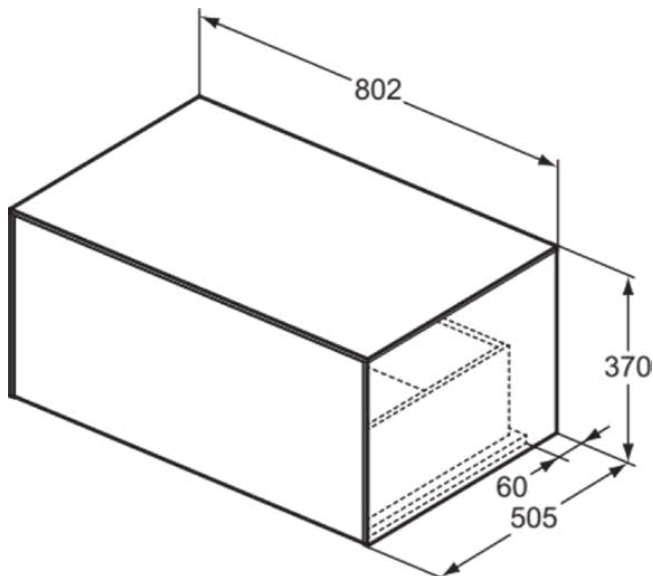

## T4312Y2

CONCA | Waschtisch-Unterschrank 802x505x370 mm in anthrazit matt lackiert, 1 Schublade | Vollauszug, Push-to-open, SoftClosing, Vormontiert, Nachhaltig gewonnenes Holz, Echtholz furnier

### Allgemeine Informationen

Produktkategorie:	Möbel
Produktart:	Waschtisch-Unterschrank
Marke:	Ideal Standard
Kollektion:	CONCA
Designer:	Palomba Serafini Associati
Colour:	Y2 - Anthrazit Matt Lackiert
Oberflächenveredelung:	Matt
Maximale Höhe (mm):	370
Maximale Breite (mm):	802
Ausladung (mm):	505
Befestigungsart:	Befestigungsset
Nettogewicht (kg):	31.20
EAN Code:	8014140463443