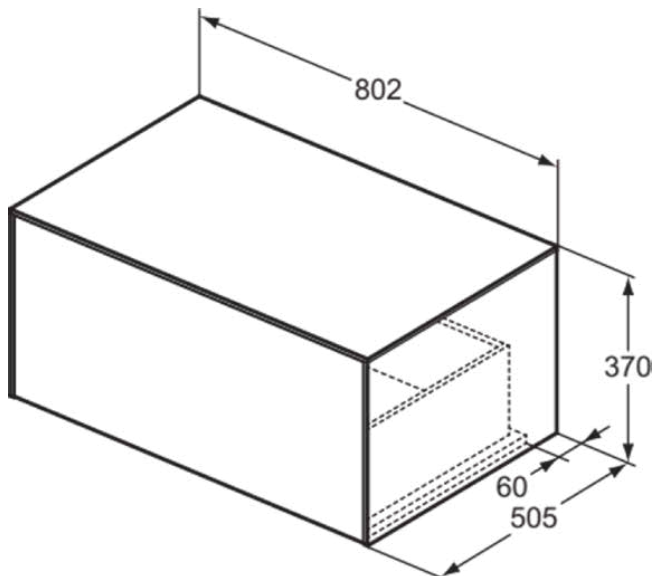

## T4312Y2

CONCA | Waschtisch-Unterschrank 802x505x370 mm in anthrazit matt lackiert, 1 Schublade | Vollauszug, Push-to-open, SoftClosing, Vormontiert, Nachhaltig gewonnenes Holz, Echtholz furnier

### Allgemeine Informationen

|                        |                              |
|------------------------|------------------------------|
| Produktkategorie:      | Möbel                        |
| Produktart:            | Waschtisch-Unterschrank      |
| Marke:                 | Ideal Standard               |
| Kollektion:            | CONCA                        |
| Designer:              | Palomba Serafini Associati   |
| Colour:                | Y2 - Anthrazit Matt Lackiert |
| Oberflächenveredelung: | Matt                         |
| Höhe (mm):             | 370                          |
| Breite (mm):           | 802                          |
| Ausladung (mm):        | 505                          |
| Befestigungsart:       | Befestigungsset              |
| Nettogewicht (kg):     | 31.20                        |
| EAN Code:              | 8014140463443                |